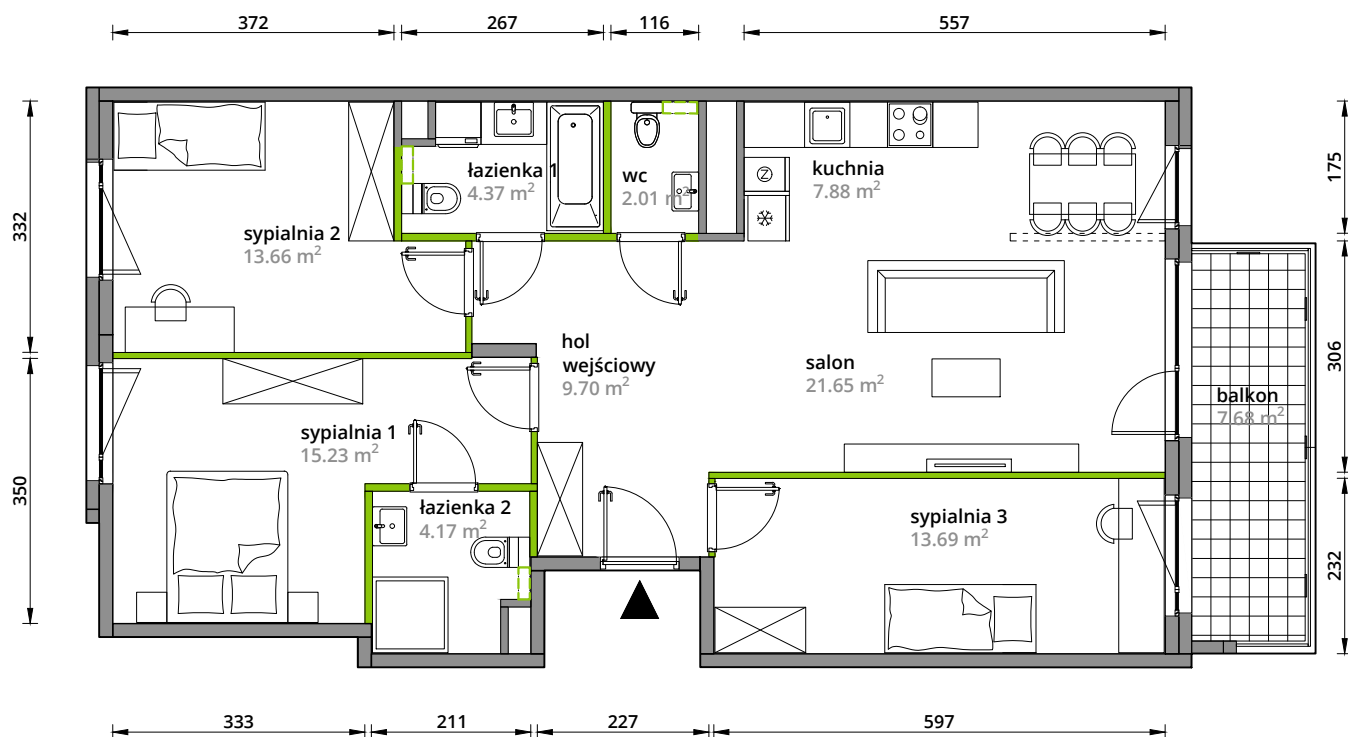

Aleje Praskie.

nr 165

Powierzchnia **92,36m²**

Piętro **4**

Aranżacja mieszkania jest przykładowa.

Powierzchnia **użytkowa**

hol wejściowy	9.70 m ²
salon	21.65 m ²
kuchnia	7.88 m ²
łazienka 1	4.37 m ²
sypialnia 1	15.23 m ²
sypialnia 2	13.66 m ²
sypialnia 3	13.69 m ²
wc	2.01 m ²
łazienka 2	4.17 m ²
Razem	92.36 m²
+balkon	7.68 m ²

U nas nigdy nie płacisz za powierzchnię pod ścianami działowymi.

Rzut kondygnacji **Piętro 4**

Plan osiedla **Budynek 3-A**