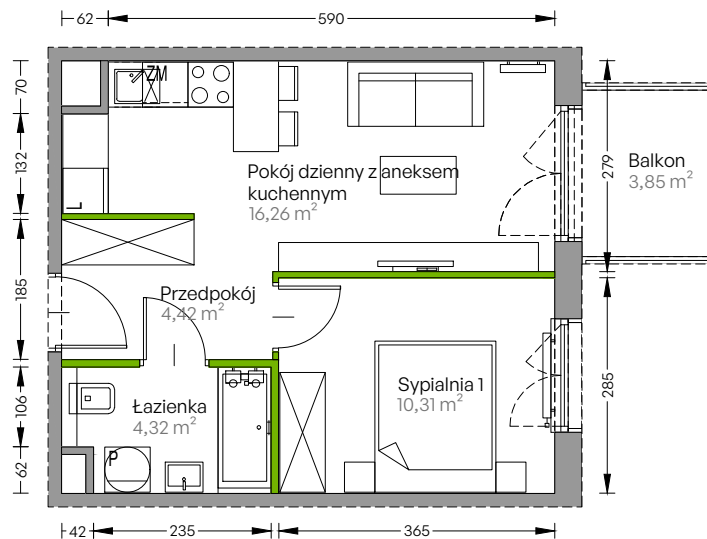

Centralna Vita

nr F.173

Powierzchnia **35,31 m²**

Piętro 5

Aranżacja mieszkania jest przykładowa

Powierzchnia użytkowa

przedpokój	4,42 m ²
pokój dzienny z aneksem kuchennym	16,26 m ²
sypialnia 1	10,31 m ²
łazienka	4,32 m ²
Razem	35,31 m²
+ balkon	3,85 m ²

Rzut kondygnacji Piętro 5

Plan osiedla Budynek F

U nas nigdy nie płacisz za powierzchnię pod ścianami działowymi!

Powierzchnia użytkowa wg PN-ISO 9836:1997