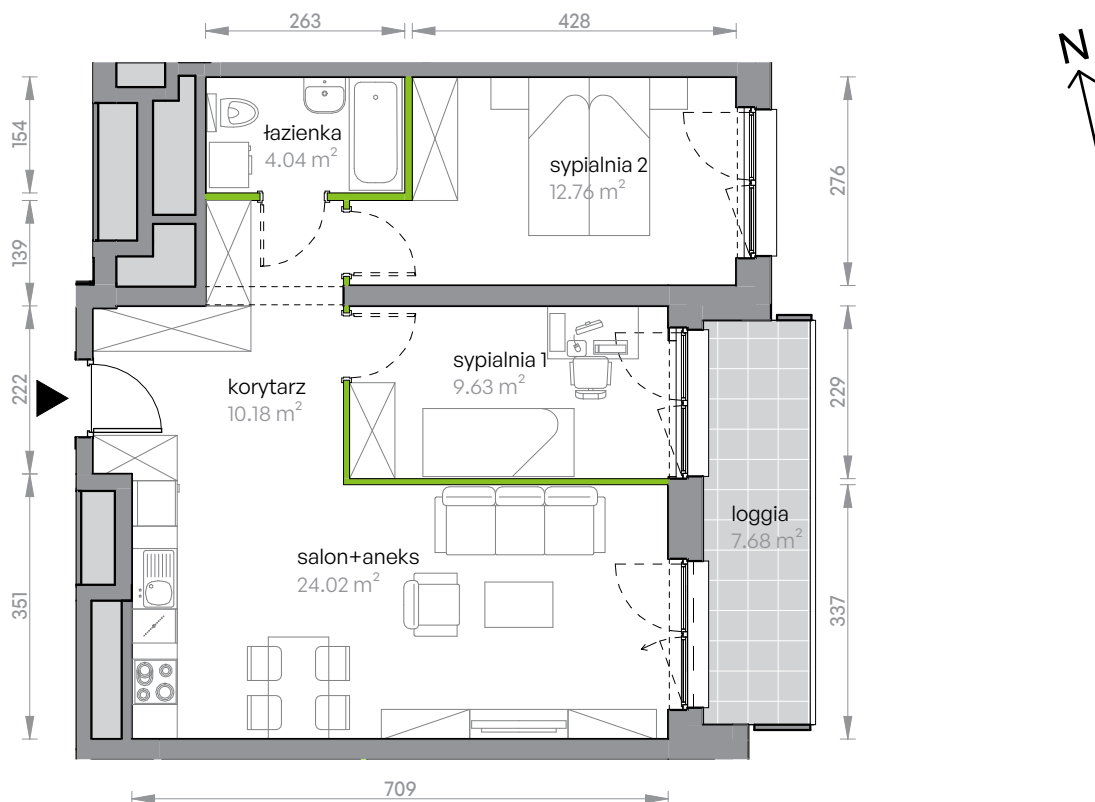

Legnicka Vita

L1/14/137

Powierzchnia **60.63 m²**

Piętro **14**

Aranżacja mieszkania jest przykładowa

Powierzchnia **użytkowa**

korytarz	10.18 m ²
salon+aneks	24.02 m ²
sypialnia 1	9.63 m ²
sypialnia 2	12.76 m ²
łazienka	4.04 m ²
Razem	60.63 m²
+ loggia	7.68 m ²

Rzut kondygnacji **Piętro 14**

Plan osiedla **Budynek L1**

U nas nigdy nie płacisz za powierzchnię pod ścianami działowymi