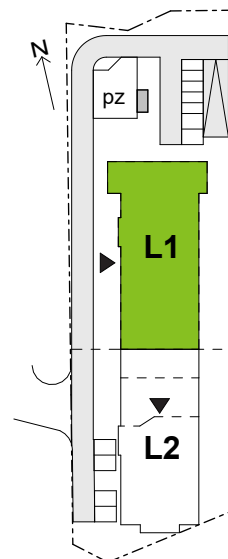

Legnicka Vita

L1/14/137

Powierzchnia **60.63 m²**

Piętro **14**

Aranżacja mieszkania jest przykładowa

Powierzchnia **użytkowa**

korytarz	10.18 m ²
salon+aneks	24.02 m ²
sypialnia 1	9.63 m ²
sypialnia 2	12.76 m ²
łazienka	4.04 m ²
Razem	60.63 m²
+ loggia	7.68 m ²

Rzut kondygnacji **Piętro 14**

Plan osiedla **Budynek L1**

U nas nigdy nie płacisz za powierzchnię pod ścianami działowymi