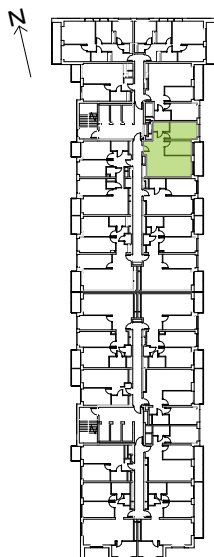

Legnicka Vita

L1/14/137

Powierzchnia **60.63 m²**

Piętro **14**

Aranżacja mieszkania jest przykładowa

Powierzchnia **użytkowa**

korytarz	10.18 m ²
salon+aneks	24.02 m ²
sypialnia 1	9.63 m ²
sypialnia 2	12.76 m ²
łazienka	4.04 m ²
Razem	60.63 m²
+ loggia	7.68 m ²

Rzut kondygnacji **Piętro 14**

Plan osiedla **Budynek L1**

U nas nigdy nie płacisz za powierzchnię pod ścianami działowymi