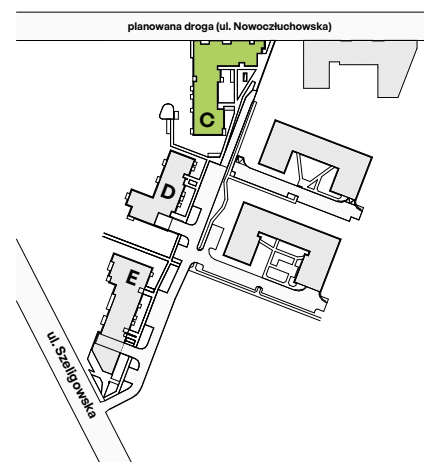

Bemosphere

nr C.71

Powierzchnia **64,75 m²**

Piętro 1

Aranżacja mieszkania jest przykładowa

Powierzchnia użytkowa

Salon + Aneks	28,97 m ²
Sypialnia	10,93 m ²
Pokój	9,76 m ²
Łazienka	4,02 m ²
Łazienka	2,91 m ²
Korytarz	8,16 m ²
Razem	64,75 m²
+ Balkon	6,00 m ²

Rzut kondygnacji Piętro 1

Plan osiedla Budynek C

U nas nigdy nie płacisz za powierzchnię pod ścianami działowymi