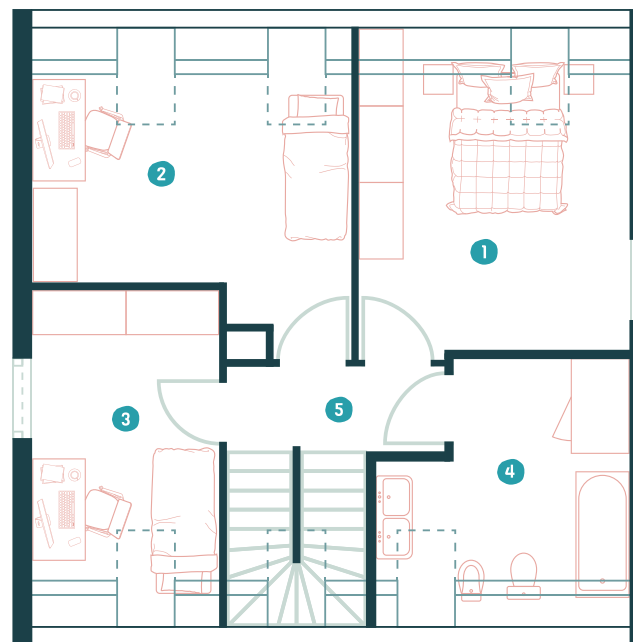

Parter

Piętro

Powierzchnia domu: **109,28 m²**

Powierzchnia pod ścianami działowymi: **3,87 m²**

1. salon z kuchnią	32	m ²
2. korytarz	4,72	m ²
3. gabinet	10,04	m ²
4. kotłownia	4,21	m ²
5. łazienka	3,41	m ²
6. wiatrołap	5,27	m ²
Parter	59,65	m ²

1. pokój	12,62	m ²
2. pokój	12,64	m ²
3. pokój	9,36	m ²
4. łazienka	7,83	m ²
5. korytarz	3,30	m ²
Piętro	45,76	m ²