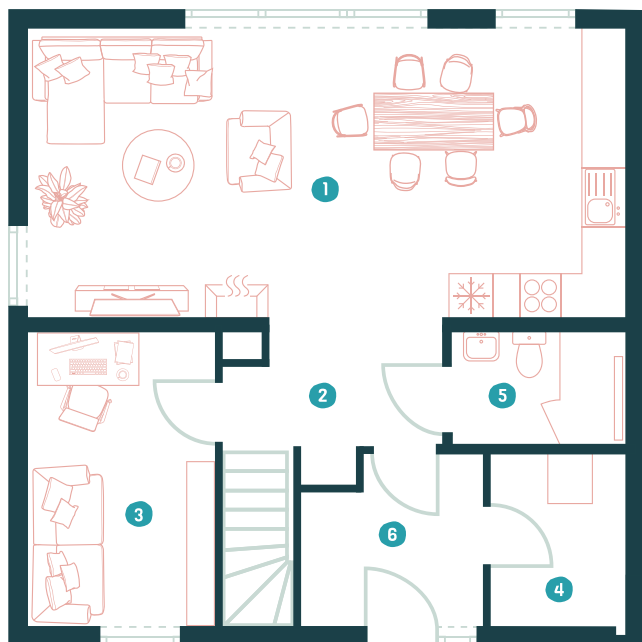

Parter

Piętro

Powierzchnia domu: **109,28 m²**

Powierzchnia pod ścianami działowymi: **3,87 m²**

1. salon z kuchnią	32	m ²
2. korytarz	4,72	m ²
3. gabinet	10,04	m ²
4. kotłownia	4,21	m ²
5. łazienka	3,41	m ²
6. wiatrołap	5,27	m ²
Parter	59,65	m ²

1. pokój	12,62	m ²
2. pokój	12,64	m ²
3. pokój	9,36	m ²
4. łazienka	7,83	m ²
5. korytarz	3,30	m ²
Piętro	45,76	m ²