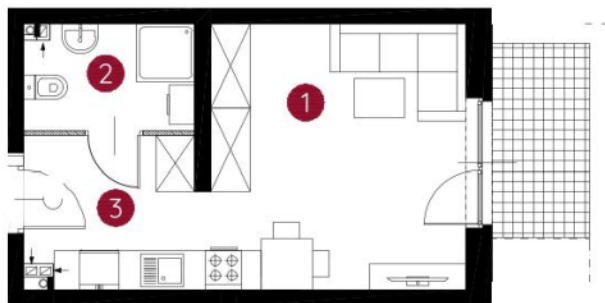

lokal 2.A.0.15

**26,52 m<sup>2</sup>**

parter

budynek 2

0 1 2 5m

Podziałka podana z tolerancją +/- 5%

Murapol  
Helio

Toruń, ul. Heweliusza

1. salon z aneksem kuchennym	19,25 m <sup>2</sup>
2. łazienka	4,14 m <sup>2</sup>
3. przedpokój	3,13 m <sup>2</sup>

**metraż** **26,52 m<sup>2</sup>**

**Schemat kondygnacji**