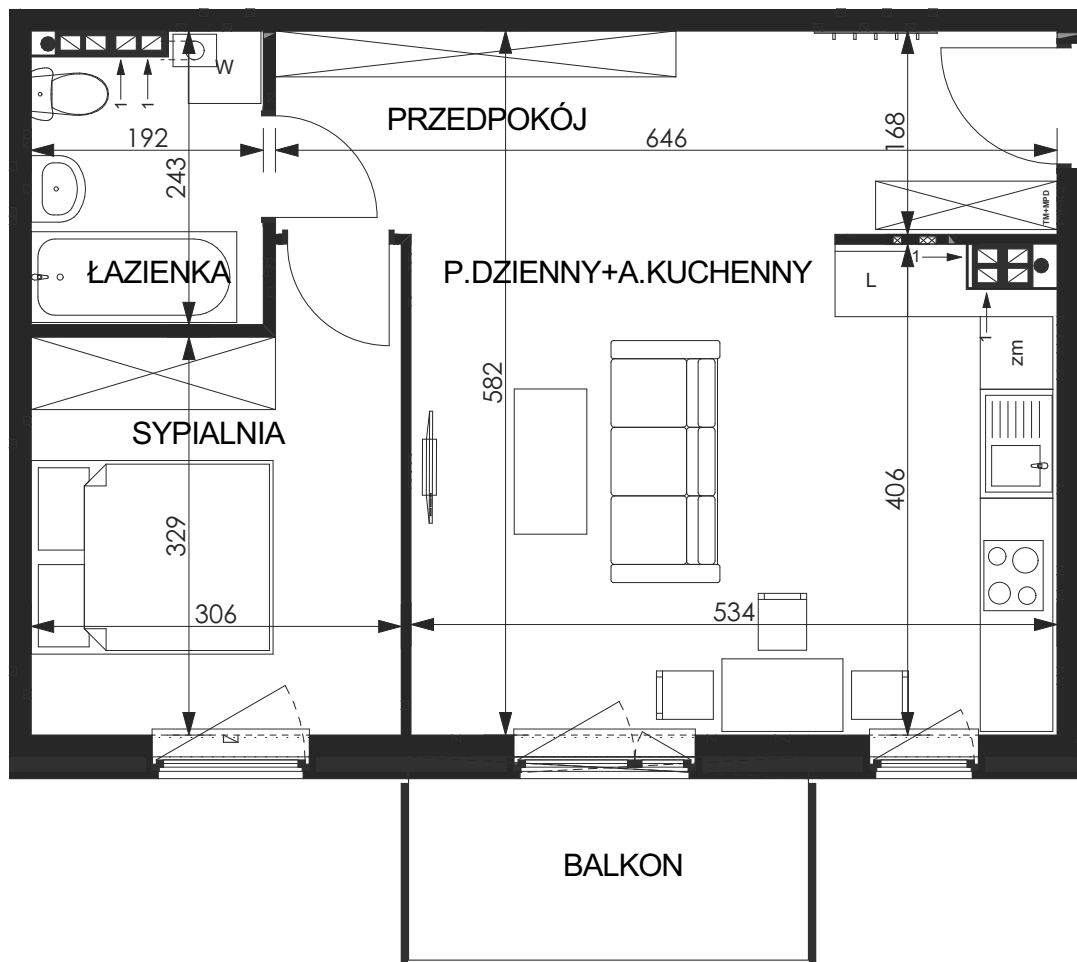

inwestor:

WROCLAWSKIE PRZEDSIĘBIORSTWO
BUDOWNICTWA MIESZKANIOWEGO
„MÓJ DOM” S.A.

Zielona Lutynia

WRÓBLOWICE,
UL. POGODNA

BUDYNEK 7
Klatka B
Kondygnacja II (1 piętro)
Mieszkanie 2C
M - 2 pok.

powierzchnia użytkowa - **47,6 m²**

- przedpokój 10,9 m²
- pokój dzienny+ aneks kuchenny 21,4 m²
- sypialnia 10,9 m²
- łazienka 4,4 m²
- balkon 5,0 m²