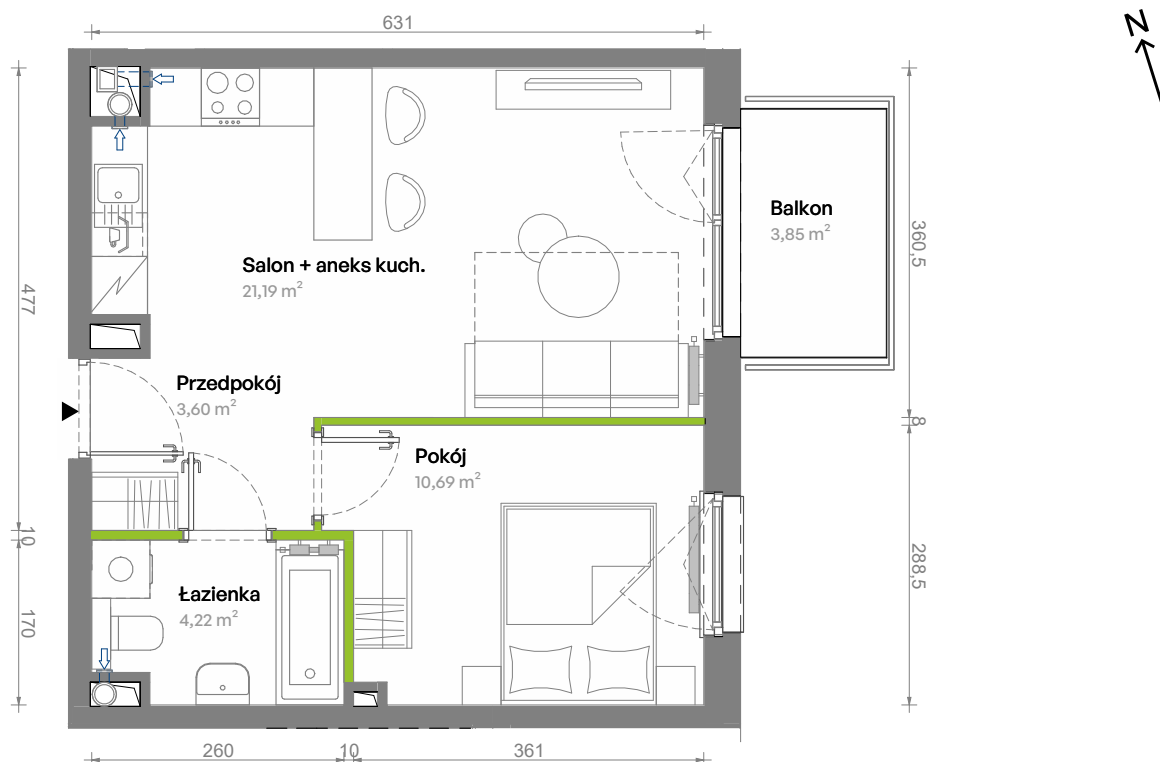

Południe Vita.

nr B2.02.27

Powierzchnia **39,70 m²**

Piętro **02**

Aranżacja mieszkania jest przykładowa.
Podano orientacyjne wymiary pomieszczeń.

Powierzchnia **użytkowa**

Rzut kondygnacji **Piętro 02**

Plan osiedla **Budynek B2**

Przedpokój	3,60 m ²
Salon + aneks kuch.	21,19 m ²
Pokój	10,69 m ²
Łazienka	4,22 m ²
Razem	39,70 m²
+ Balkon	3,85 m ²

U nas nigdy nie płacisz za powierzchnię pod ścianami działowymi