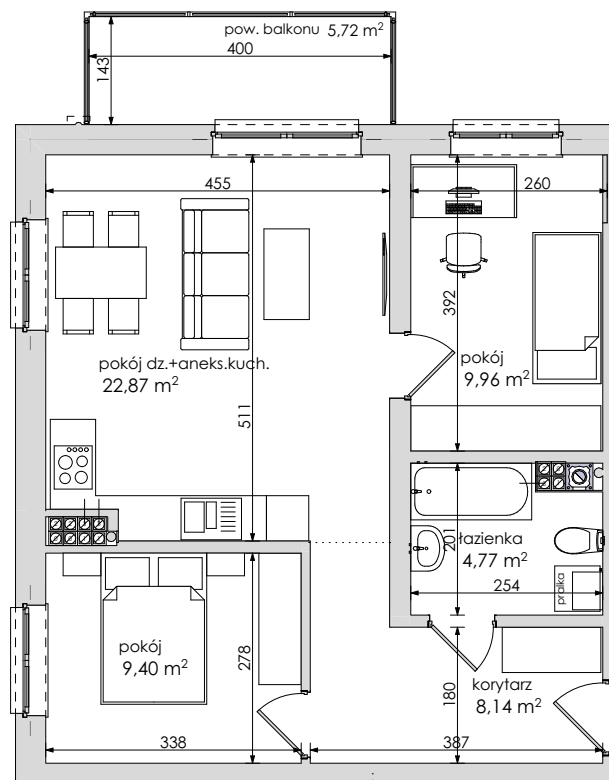

Mieszkanie nr	Nr pom.	Nazwa pomieszczenia	Powierzchnia	Wys.	Kubatura
M-3.04					
	01	korytarz	8,14	262	21,33
	02	pokój dz.+aneks.kuch.	22,87	262	59,91
	03	pokój	9,96	262	26,09
	04	pokój	9,40	262	24,62
	05	łazienka	4,77	262	12,49
			55,14 m²		144,44 m³

Powyższe rysunki mają charakter poglądowy. Zastrzegamy sobie prawo do wprowadzenia zmian.

powierzchnia mieszkania 55,14 m²