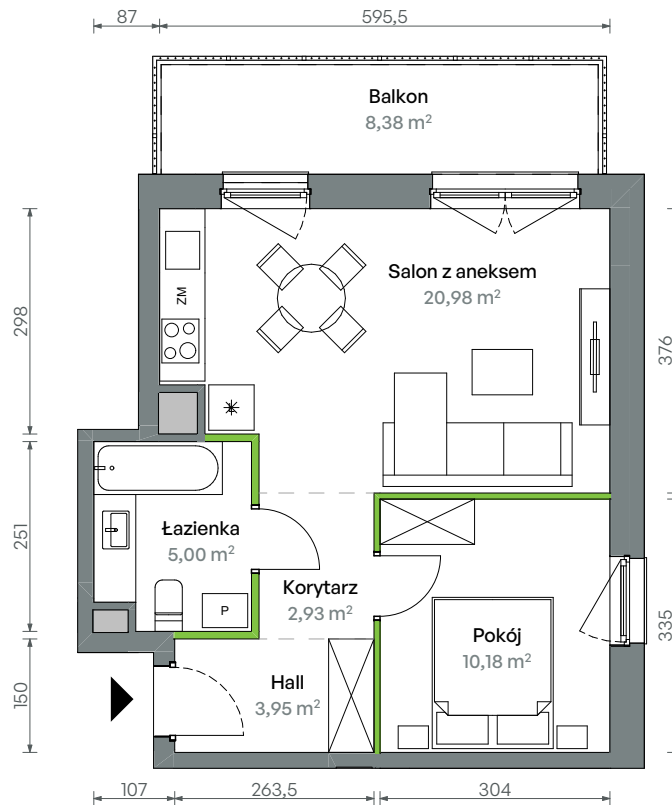

# Oliwska Vita.

nr 1/A/1/16

Powierzchnia **43,04 m<sup>2</sup>**

**Piętro 3**

Aranżacja mieszkania jest przykładowa

## Powierzchnia użytkowa

Hall	3,95
Korytarz	2,93
Łazienka	5,00
Pokój	10,18
Salon z aneksem	20,98
<b>Razem</b>	<b>43,04 m<sup>2</sup></b>
Balkon	8,38

## Rzut kondygnacji Piętro 3

## Plan osiedla Budynek 1

U nas nigdy nie płacisz za powierzchnie pod ścianami działowymi