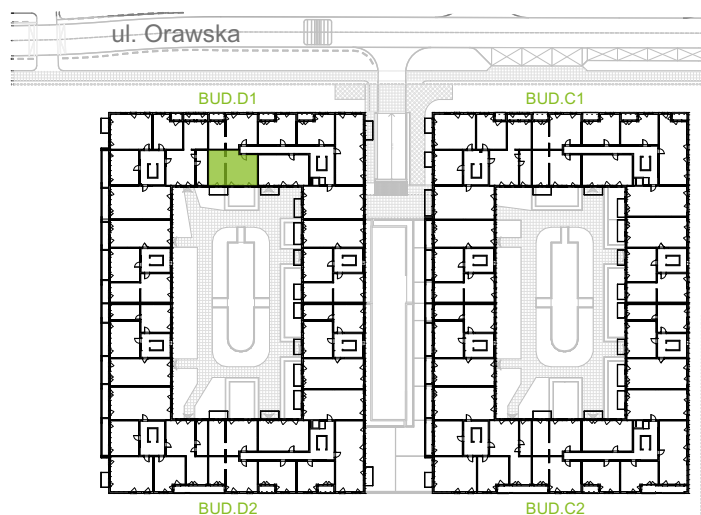

Rzut kondygnacji Piętro 2

U nas nigdy nie płacisz za powierzchnię pod ścianami działowymi.