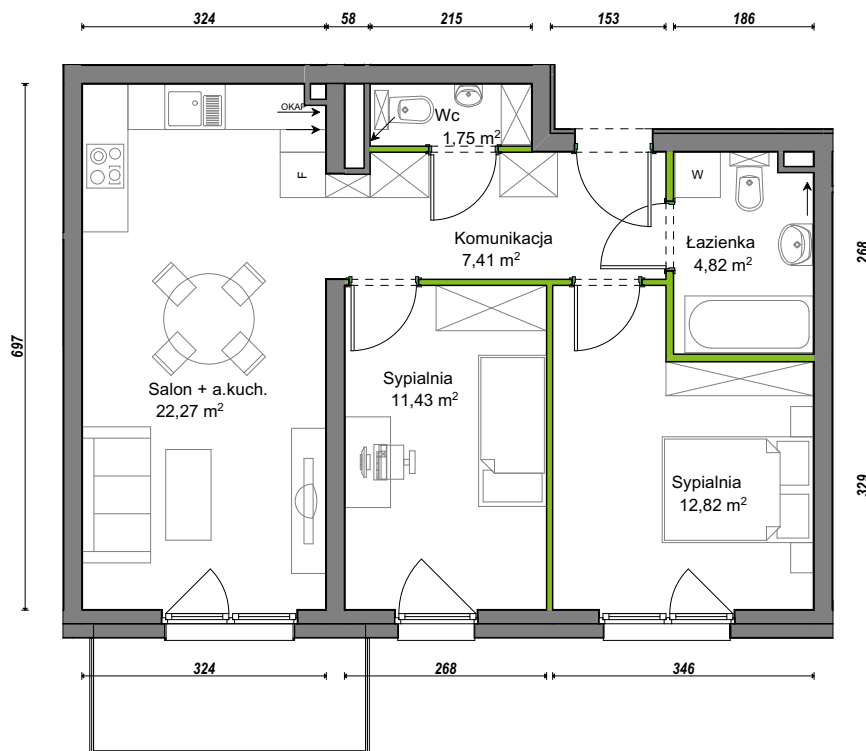

## nr D1/C/14

Powierzchnia **60,50 m<sup>2</sup>**

Piętro **2**

Aranżacja mieszkania jest przykładowa.

### Powierzchnia użytkowa

Komunikacja	7,41 m <sup>2</sup>
Łazienka	4,82 m <sup>2</sup>
Salon + a.kuch.	22,27 m <sup>2</sup>
Sypialnia	11,43 m <sup>2</sup>
Sypialnia	12,82 m <sup>2</sup>
Wc	1,75 m <sup>2</sup>
<b>Razem</b>	<b>60,50 m<sup>2</sup></b>
+Balkon	5,36 m <sup>2</sup>