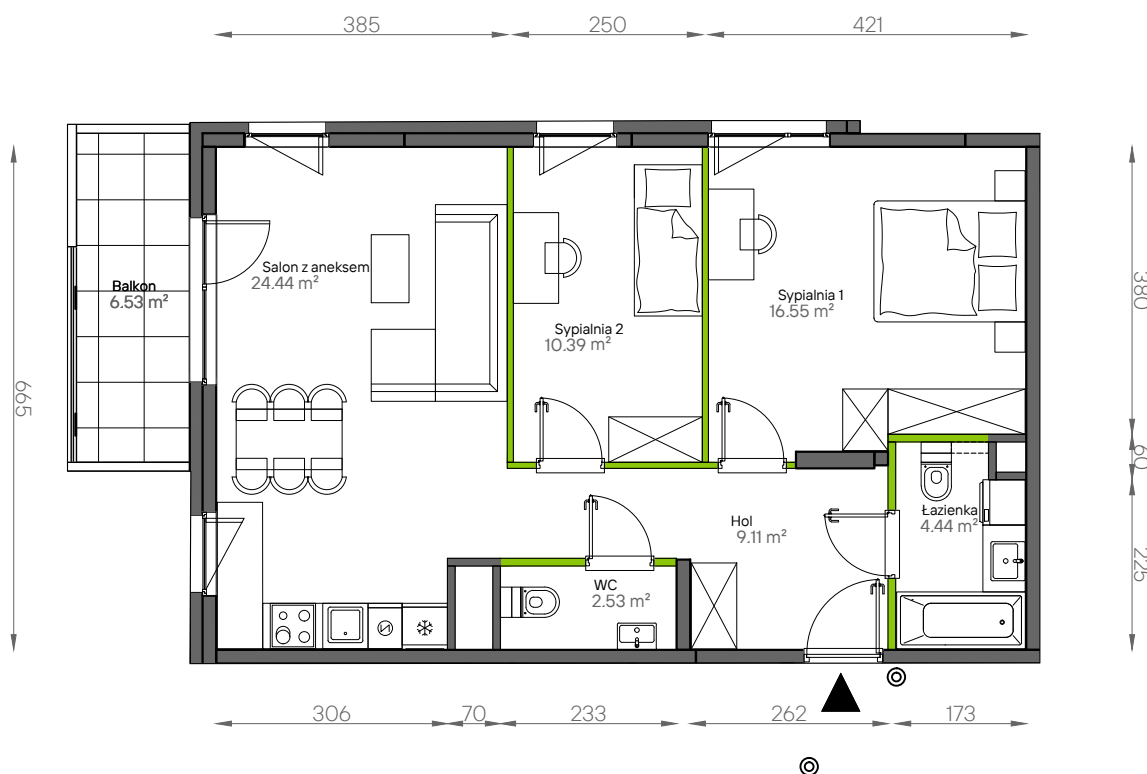

## nr 72

Powierzchnia **67,46 m<sup>2</sup>**

Piętro 2

Aranżacja mieszkania jest przykładowa.

### Powierzchnia użytkowa

hol wejściowy	9.11 m <sup>2</sup>
wc	2.53 m <sup>2</sup>
salon z aneksem	24.44 m <sup>2</sup>
sypialnia 1	16.55 m <sup>2</sup>
sypialnia 2	10.39 m <sup>2</sup>
łazienka	4.44 m <sup>2</sup>
<b>Razem</b>	<b>67.46 m<sup>2</sup></b>
+balkon	6.53 m <sup>2</sup>