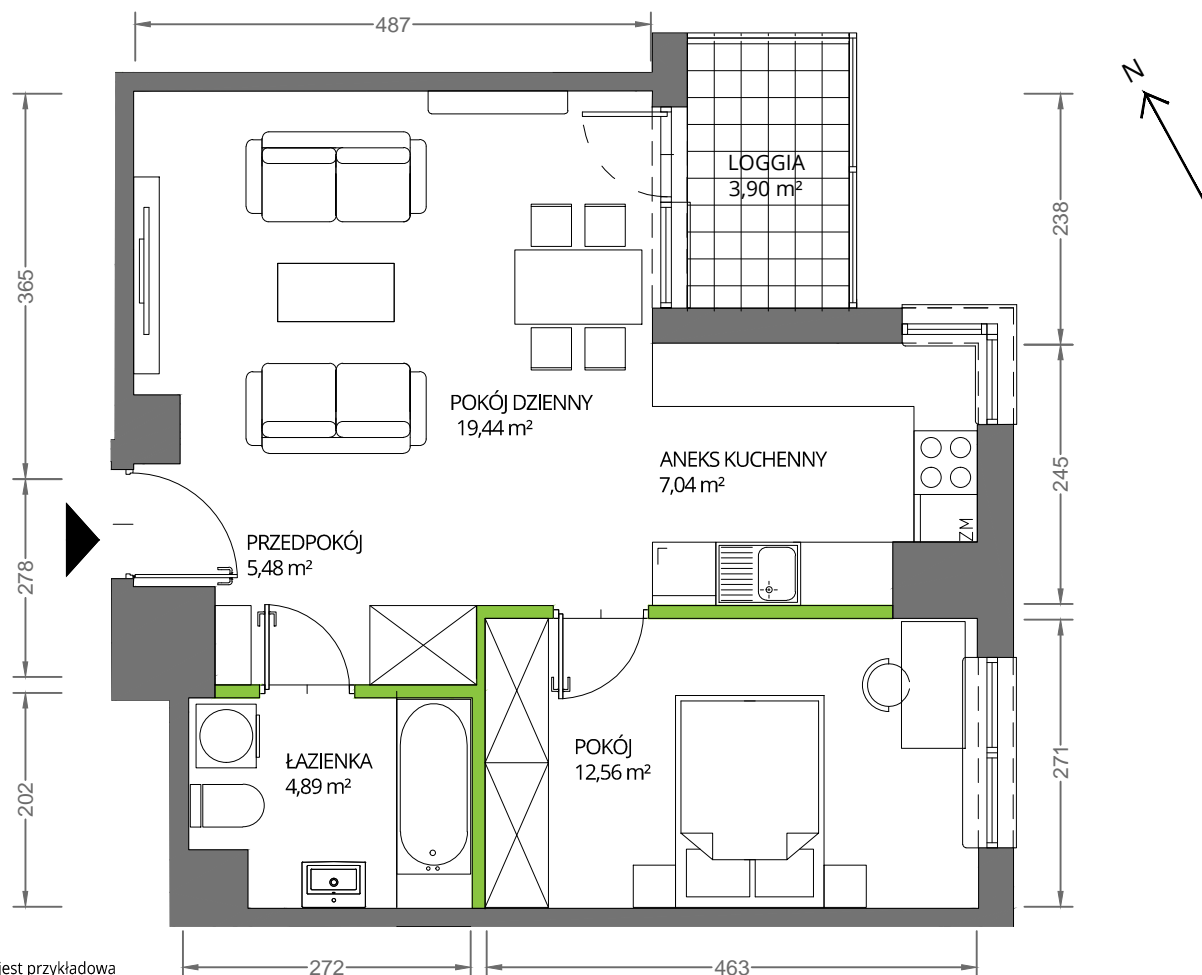

Krakowska Vita

nr 58

Powierzchnia **49,41 m²**

Piętro **2**

Powierzchnia **użytkowa**

Rzut kondygnacji **Piętro 2**

Plan osiedla

pokój dzienny	19,44 m ²
pokój	12,56 m ²
aneks kuchenny	7,04 m ²
łazienka	4,89 m ²
przedpokój	5,48 m ²
Razem	49,41 m²
+ loggia	3,90 m ²

U nas nigdy nie płacisz za powierzchnię pod ścianami działowymi