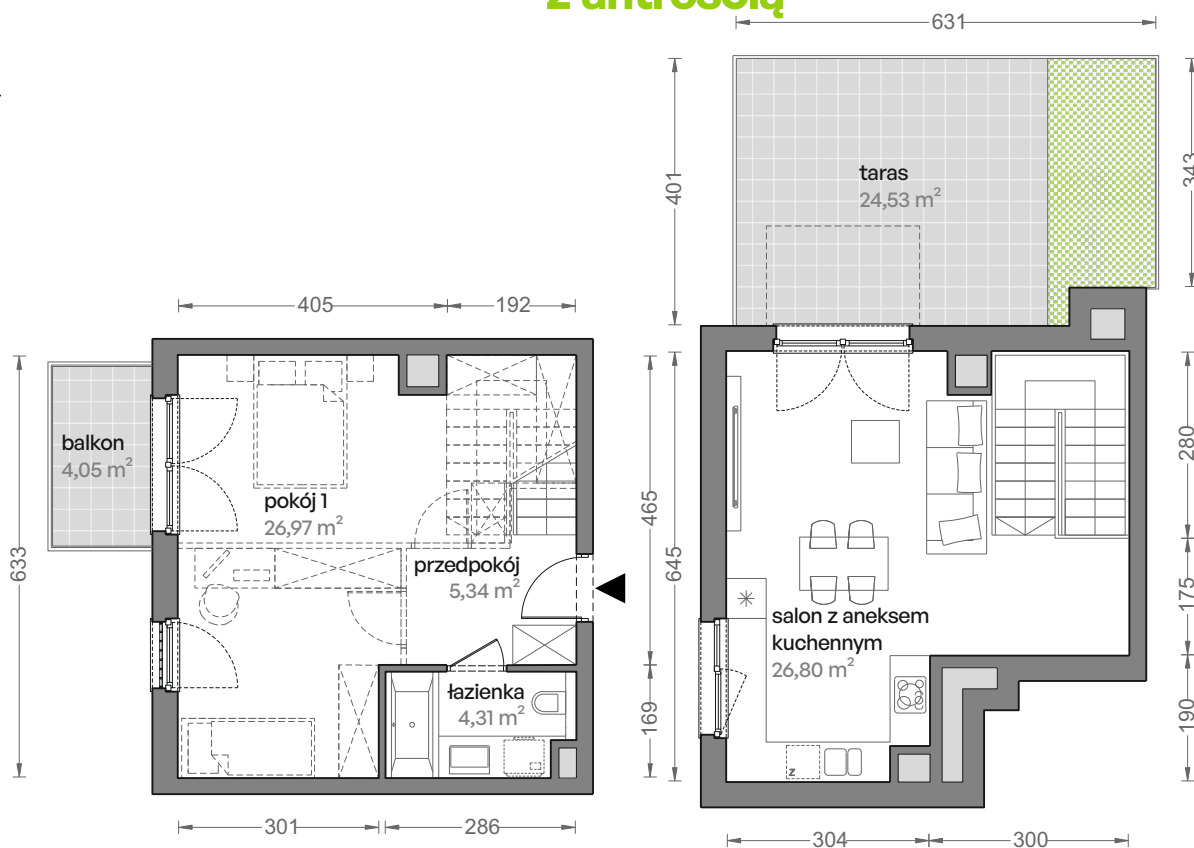

Ceglana Park.

nr 3/a/41

Powierzchnia **63,42 m²**

Piętro 4
z antresolą

Aranżacja mieszkania jest przykładowa
Schody do indywidualnego wykonania przez nabywcę mieszkania, wykonać w konstrukcji samonośnej lekkiej stalowej.

Powierzchnia **użytkowa**

salon z aneksem kuchennym	26,80 m ²
pokój 1	26,97 m ²
łazienka	4,31 m ²
przedpokój	5,34 m ²
Razem	63,42 m²
+balkon	4,05 m ²
+taras	24,53 m ²

Rzut kondygnacji **Piętro 4**

Plan osiedla **Budynek 3**