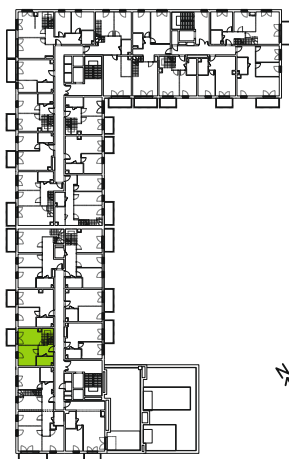

Ceglana Park.

nr 3/a/41

Powierzchnia **63,42 m²**

Piętro 4
z antresolą

Aranżacja mieszkania jest przykładowa
Schody do indywidualnego wykonania przez nabywcę mieszkania, wykonać w konstrukcji samonośnej lekkiej stalowej.

Powierzchnia **użytkowa**

salon z aneksem kuchennym	26,80 m ²
pokój 1	26,97 m ²
łazienka	4,31 m ²
przedpokój	5,34 m ²
Razem	63,42 m²
+balkon	4,05 m ²
+taras	24,53 m ²

Rzut kondygnacji **Piętro 4**

Plan osiedla **Budynek 3**