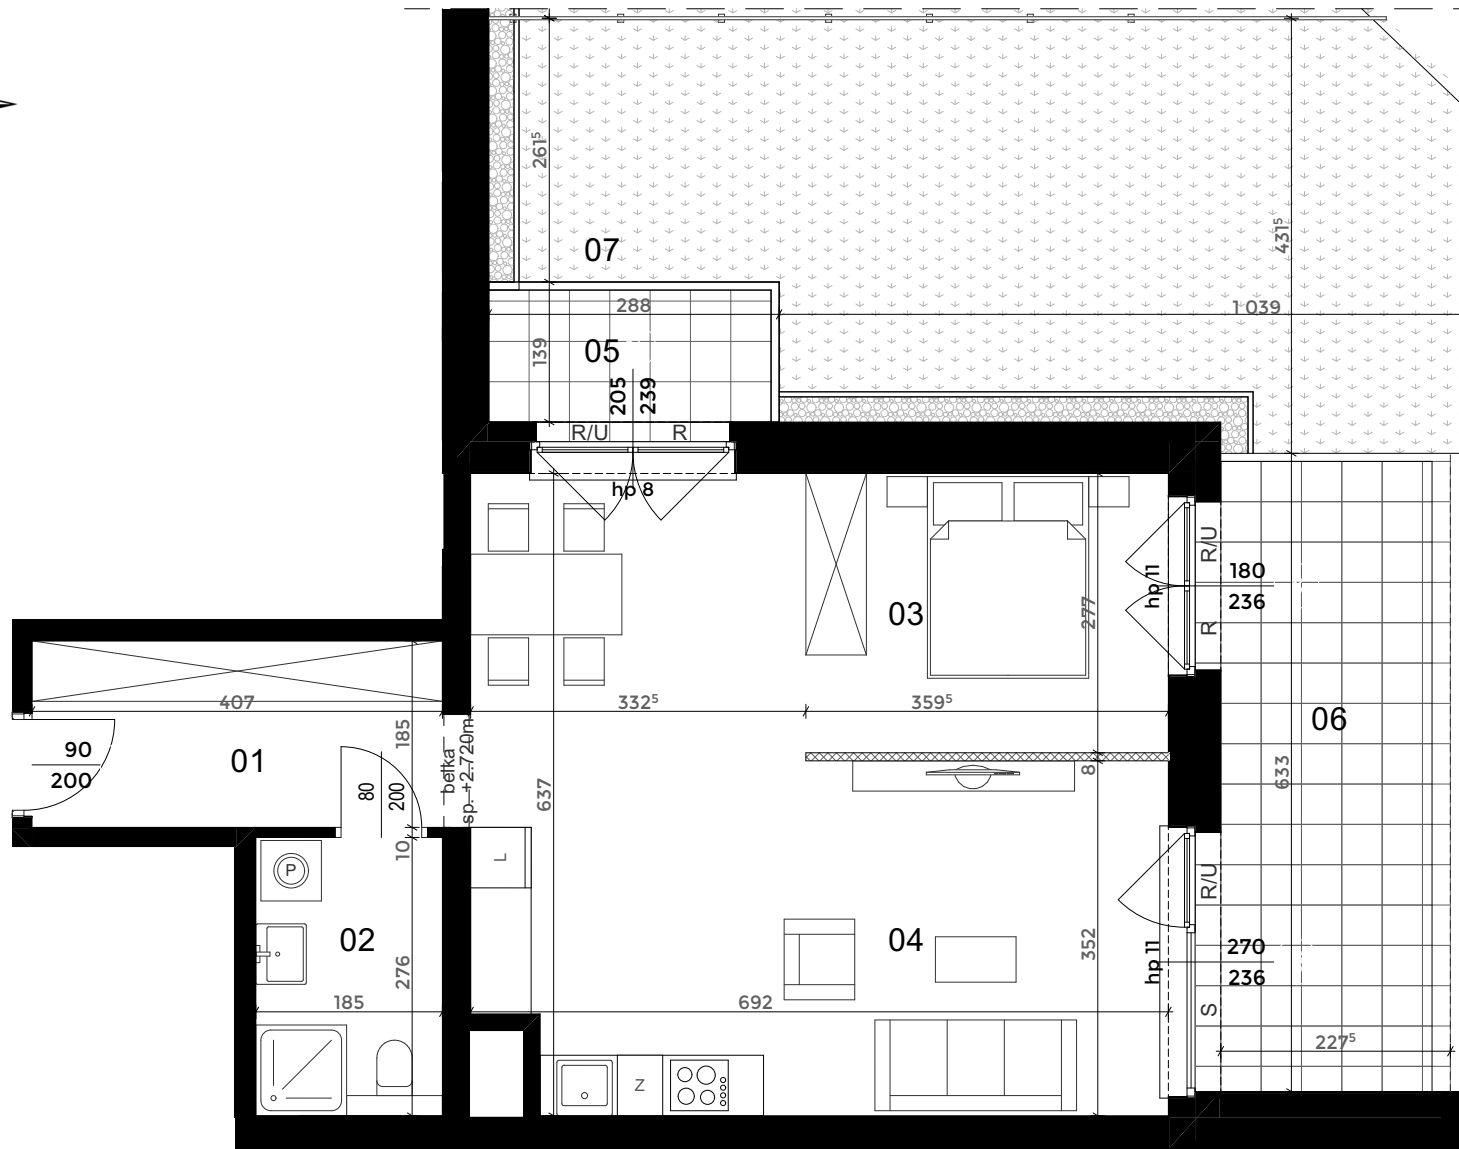

KAPITANAT GARBARY

0 piętro 1 pokoje

zestawienie powierzchni [m²]

01	Korytarz	7,83
02	Łazienka	5,11
03	Aneks sypialny	9,96
04	Salon + aneks kuchenny	33,15
razem		56,05
05	Taras	4,00
06	Taras	13,24
07	Ogródek	41,27

Nota prawna: Powierzchnie pomieszczeń obliczono wg normy PN-ISO 9836:2022-07 na poziomie podłogi z uwzględnieniem wykończenia ścian (nie licząc listew cokołowych i progów). Wymiary oraz powierzchnie mają charakter poglądowy i mogą różnić się nieznacznie od powierzchni rzeczywistych po wybudowaniu budynku. Aranżacja pomieszczeń jest tylko propozycją, ma charakter poglądowy i nie stanowi oferty handlowej.