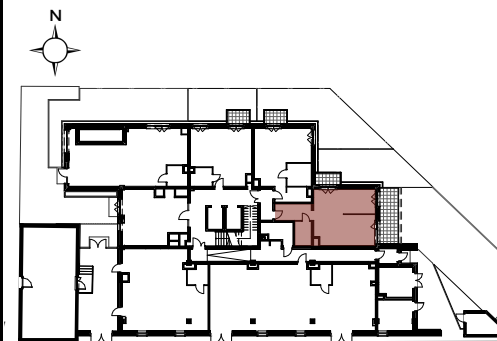

Proxin

Biuro sprzedaży
ul. Meissnera 4/U3, 60-408 Poznań
sprzedaz@kapitanatgarbary.pl, +48 61 671 18 05
www.kapitanatgarbary.pl

Nota prawna: Powierzchnie pomieszczeń obliczono wg normy PN-ISO 9836:2022-07 na poziomie podłogi z uwzględnieniem wykończenia ścian (nie licząc listew cokołowych i progów). Wymiary oraz powierzchnie mają charakter poglądowy i mogą różnić się nieznacznie od powierzchni rzeczywistych po wybudowaniu budynku. Aranżacja pomieszczeń jest tylko propozycją, ma charakter poglądowy i nie stanowi oferty handlowej.

102/03