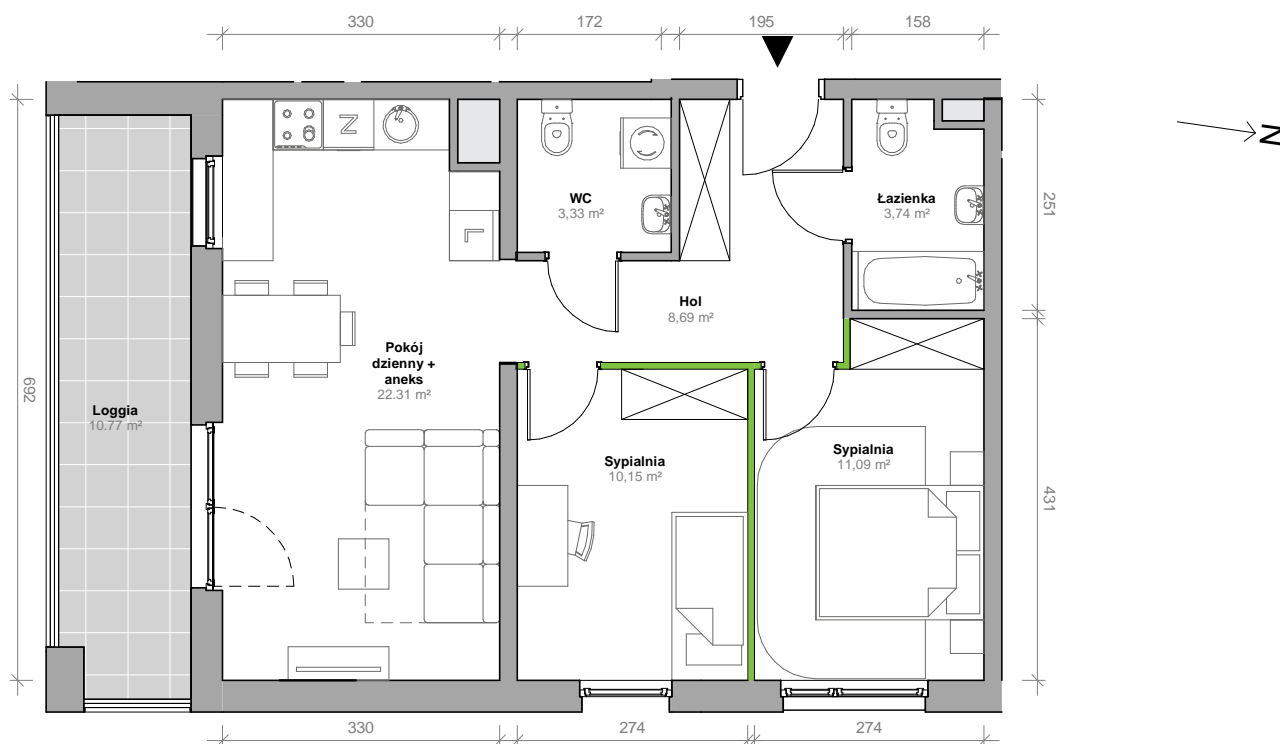

Przemyska Vita

I.3.M04

Powierzchnia **59,31 m²**

Piętro **3**

Aranżacja mieszkania jest przykładowa.

Powierzchnia użytkowa

nie uwzględnia powierzchni pod ścianami działowymi

Pokój dzienny + aneks	22,31 m ²
WC	3,33 m ²
Hol	8,69 m ²
Łazienka	3,74 m ²
Sypialnia	11,09 m ²
Sypialnia	10,15 m ²
Razem	59,31 m²
+ loggia	10,77 m ²

U nas nigdy nie płacisz za powierzchnię pod ścianami działowymi

Rzut kondygnacji 3

Plan osiedla Budynek I