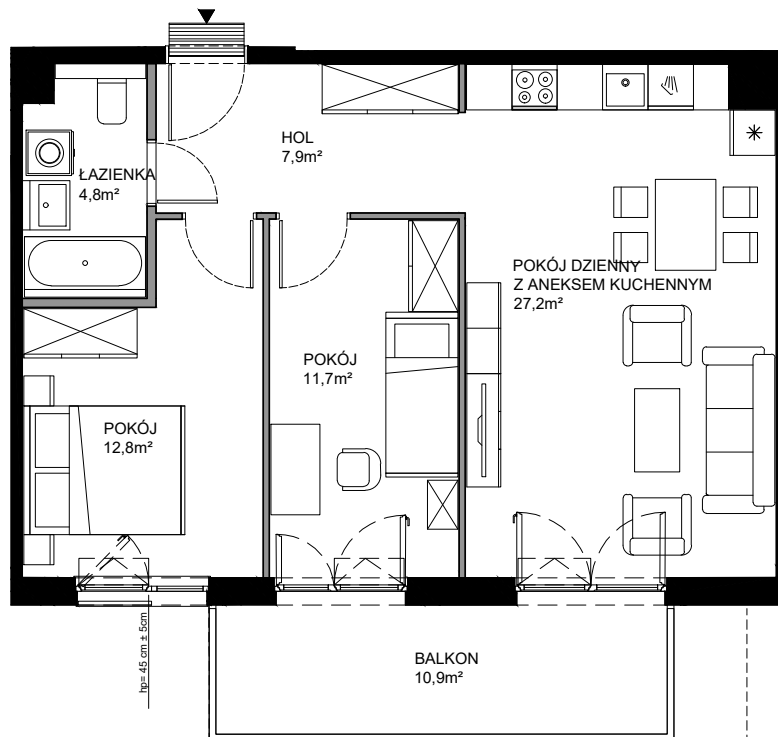

WITA 77

POWIERZCHNIA WEWNĘTRZNA 67,2 m²

POWIERZCHNIA UŻYTKOWA 64,4 m²

HOL 7,9 m²

POKÓJ DZIENNY Z ANEKSEM KUCHENNYM 27,2 m²

POKÓJ 11,7 m²

POKÓJ 12,8 m²

ŁAZIENKA 4,8 m²

POWIERZCHNIA POD ŚCIANKAMI Z MOŻLIWOŚCIĄ WYBURZENIA 2,3 m²

BALKON 10,9 m²

Przedstawione informacje nie stanowią oferty handlowej w rozumieniu art. 66 par. 1 Kodeksu cywilnego

ŚCIANY Z MOŻLIWOŚCIĄ WYBURZENIA