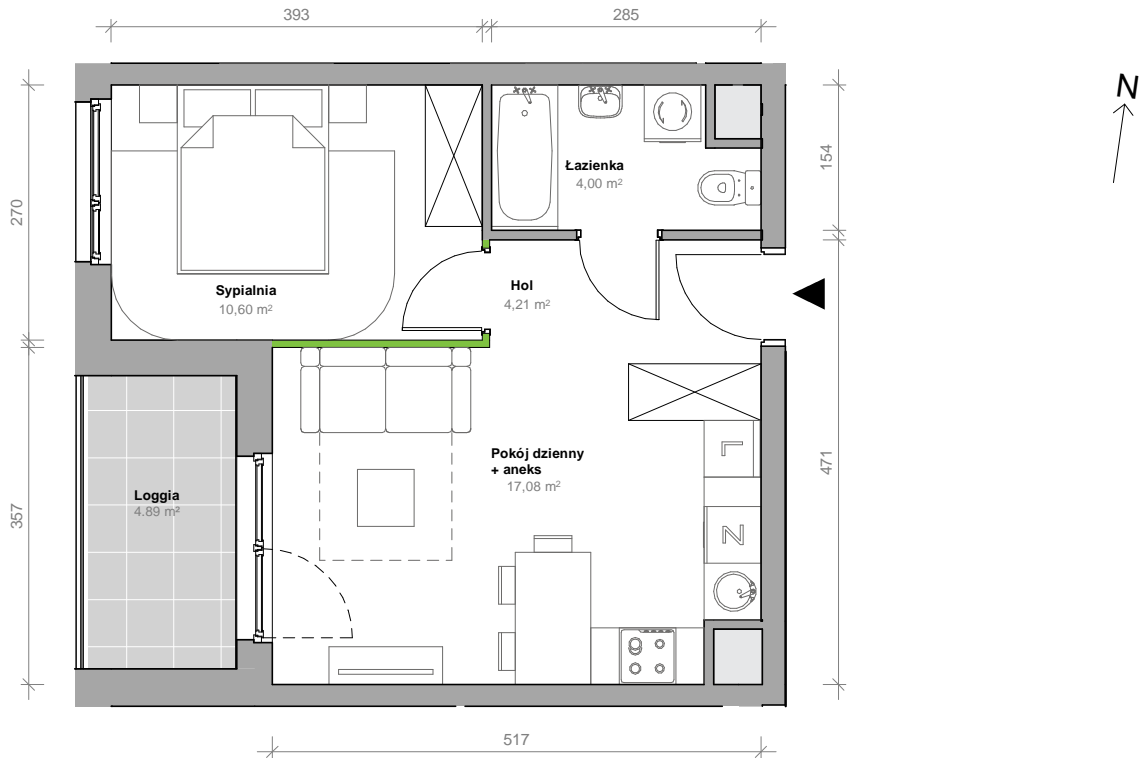

Przemyska Vita

I.1.M08

Powierzchnia **35,89 m²**

Piętro **1**

Aranżacja mieszkania jest przykładowa.

Powierzchnia **użytkowa**

nie uwzględnia powierzchni pod ścianami działowymi

Hol	4,21 m ²
Pokój dzienny + aneks	17,08 m ²
Sypialnia	10,60 m ²
Łazienka	4,00 m ²
Razem	35,89 m²
+ loggia	4,89 m ²

U nas nigdy nie płacisz za powierzchnię pod ścianami działowymi

Rzut kondygnacji **1**

Plan osiedla **Budynek I**