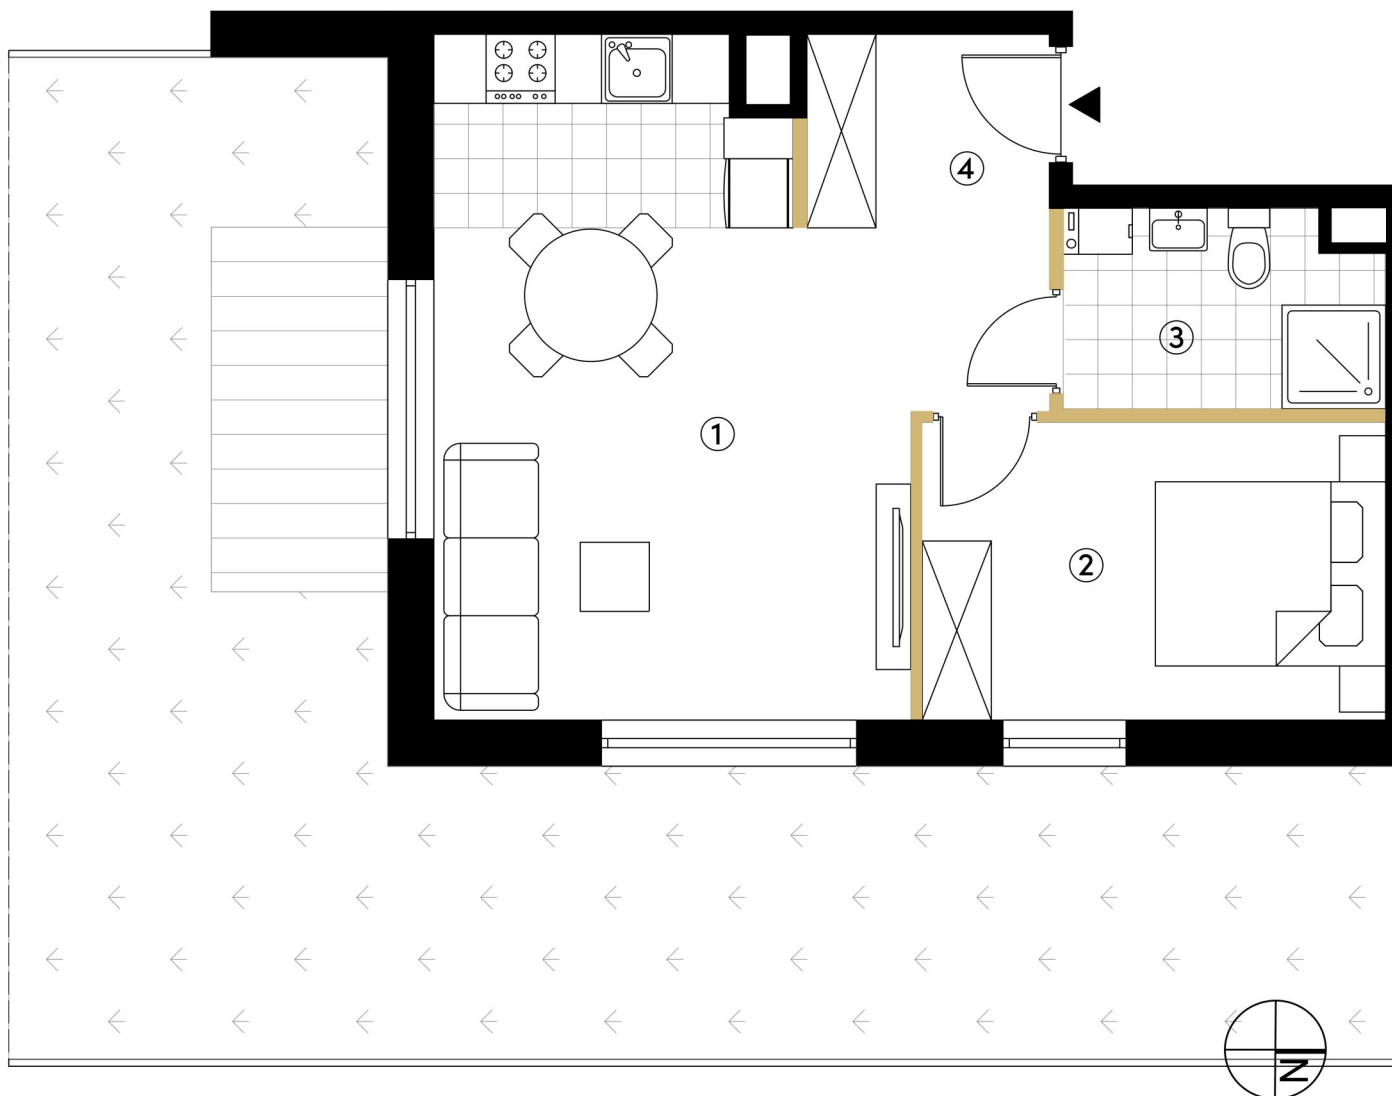

A00.04

MIESZKANIE

A

BUDYNEK

2

POKOJE

0

PIĘTRO

Powierzchnia użytkowa: **40,95 m²**

1	Pokój dzienny z aneksem	19,88 m ²
2	Sypialnia	9,92 m ²
3	Łazienka	4,42 m ²
4	Przedpokój	6,73 m ²
	Taras	TAK
	Ogródek	TAK

 Powierzchnia pod ścianami działowymi
NIE PŁACISZ ZA NIĄ **0,85 m²**