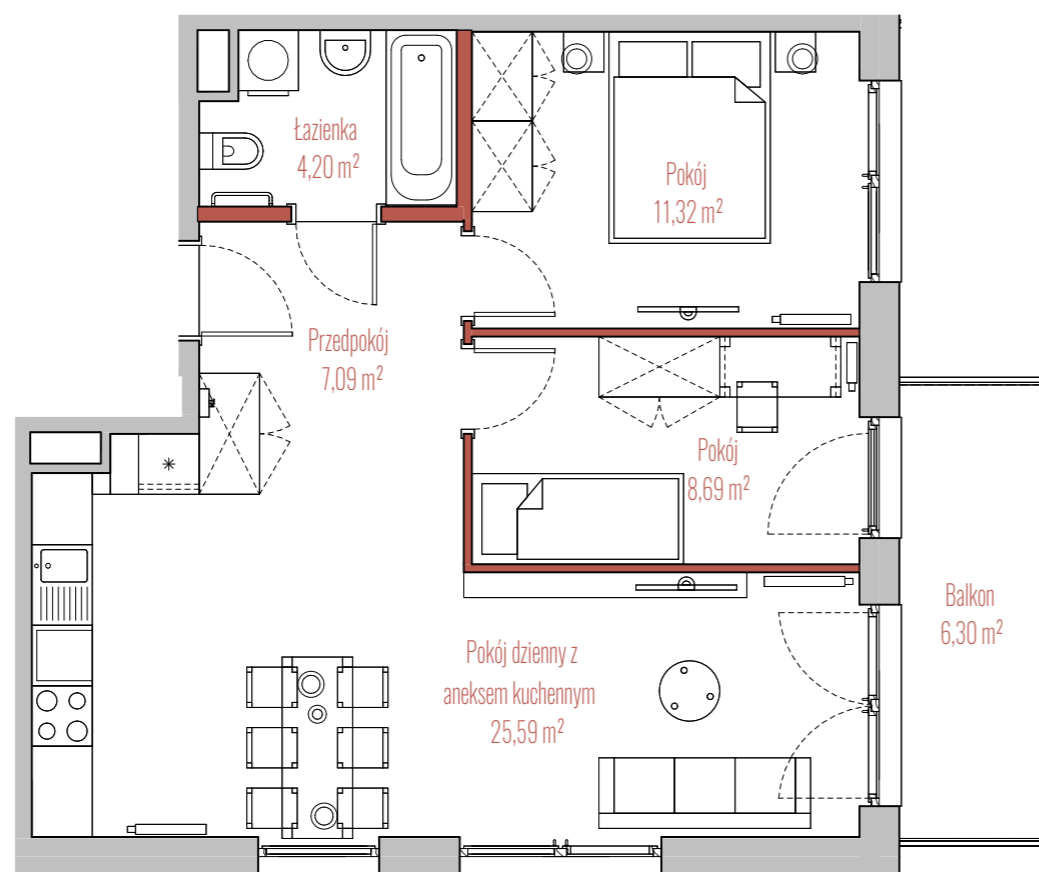

osiedle
JUJU

BUDYNEK

RZUT

PRZEKRÓJ

INFORMACJE O LOKALU

Budynek	A
Klatka	1
Piętro	II PIĘTRO
Numer lokalu	50

ZESTAWIENIE POWIERZCHNI

Pokój	11,32 m ²
Pokój	8,69 m ²
Pokój dzienny z aneksem kuchennym	25,59 m ²
Przedpokój	7,09 m ²
Łazienka	4,20 m ²
Powierzchnia użytkowa:	56,89 m ²
Balkon	6,30 m ²

ściany działowe

szachty, ściany nośne i międzylokalowe