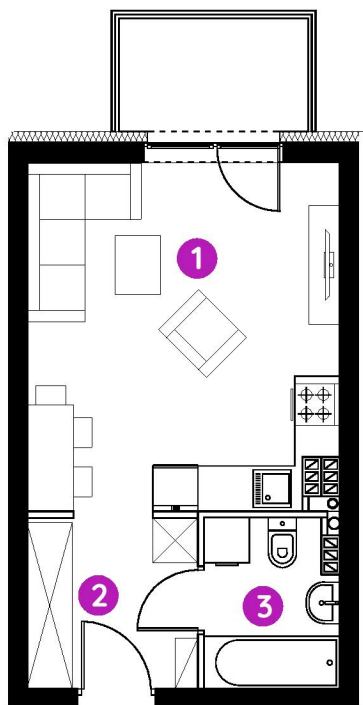

Murapol Aviator

Toruń | ul. Grudziądzka 115

lokal **1.B.2.04**

piętro 2

budynek 1

1. salon z aneksem kuch. **18,57 m²**

2. hol **5,12 m²**

3. łazienka **3,78 m²**

metraż **27,47 m²**

balkon **3,75 m²**

0 1 2 5m

Podziałka podana z tolerancją +/- 5%

Aranżacja mieszkania ma charakter poglądowy.

Biuro Sprzedaży: Toruń, ul. Grudziądzka 115 - T: (56) 647 15 49, M: torun@murapol.pl. Centrala: Bielsko-Biała, ul. Dworkowa 4, T: 33 819 33 33, M: sekretariat@murapol.pl, murapol.pl

UWAGA: Powierzchnia liczona wg PN-ISO 9836; 2022. Na etapie projektu wykonawczego i realizacji obiektu mogą wystąpić korekty w powierzchni lokali i układzie ścian, powierzchnia liczona w stanie wykończonym. Do obliczeń przyjęto 1,5 cm tynku.