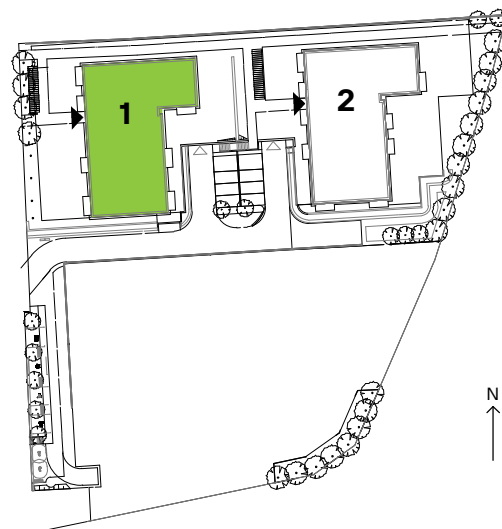

Via Flora

nr 4/1/37

Powierzchnia **48.23 m²**

Piętro 4

Aranżacja mieszkania jest przykładowa

Powierzchnia **użytkowa**

nie uwzględnia powierzchni pod ścianami działowymi

Rzut kondygnacji **piętro 4**

Plan osiedla **Budynek 1**

POKÓJ 1	11.64 m ²
PRZEDPOKÓJ	4.17 m ²
SALON Z ANEKSEM	28.25 m ²
ŁAZIENKA	4.17 m ²
PO STRONIE KLIENTA	48.23 m²
+ BALKON	4.29 m ²

W Develii nie płacisz za powierzchnię pod ścianami działowymi