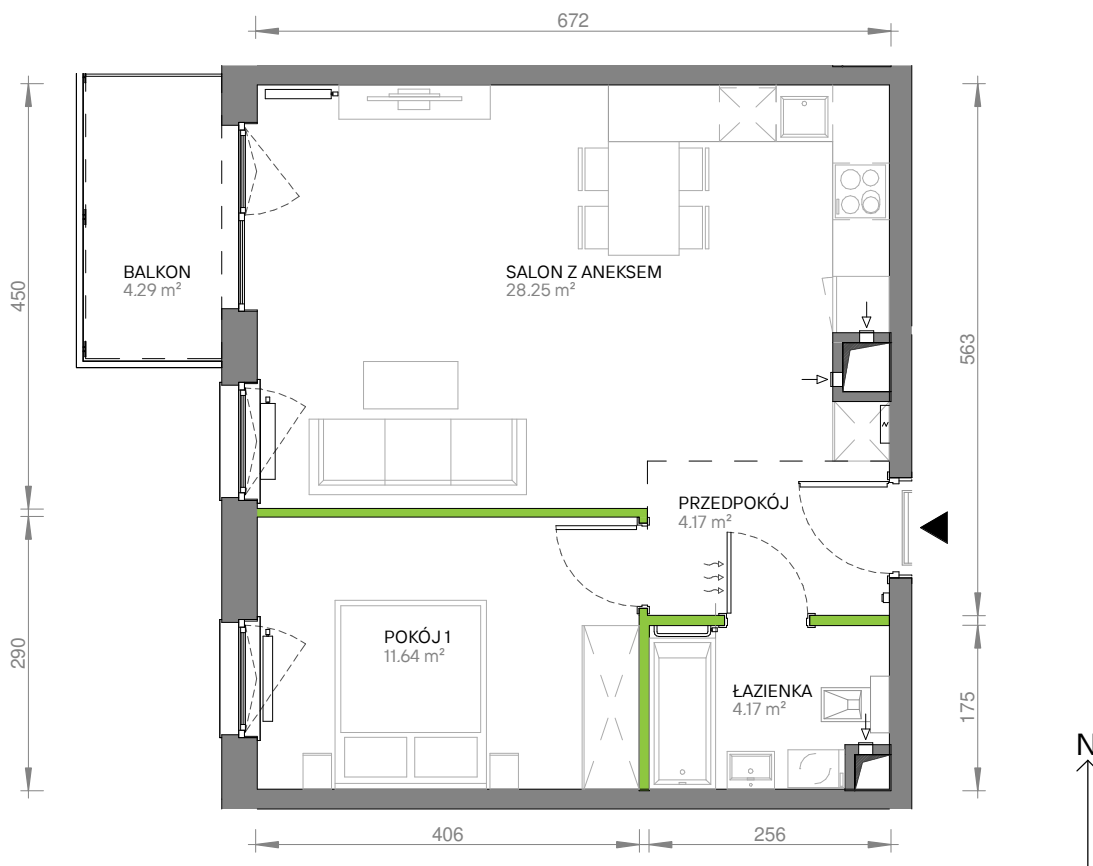

Via Flora

nr 4/1/37

Powierzchnia **48.23 m²**

Piętro 4

Aranżacja mieszkania jest przykładowa

Powierzchnia **użytkowa**

nie uwzględnia powierzchni pod ścianami działowymi

Rzut kondygnacji **piętro 4**

Plan osiedla **Budynek 1**

POKÓJ 1	11.64 m ²
PRZEDPOKÓJ	4.17 m ²
SALON Z ANEKSEM	28.25 m ²
ŁAZIENKA	4.17 m ²
PO STRONIE KLIENTA	48.23 m²
+ BALKON	4.29 m ²

W Develii nie płacisz za powierzchnię pod ścianami działowymi