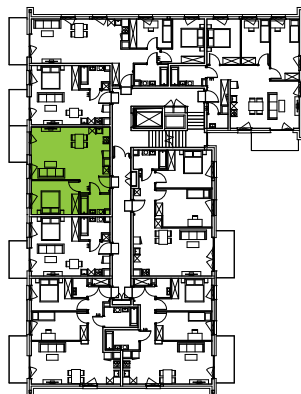

Via Flora

nr 4/1/37

Powierzchnia **48.23 m²**

Piętro 4

Aranżacja mieszkania jest przykładowa

Powierzchnia **użytkowa**

nie uwzględnia powierzchni pod ścianami działowymi

Rzut kondygnacji **piętro 4**

Plan osiedla **Budynek 1**

POKÓJ 1	11.64 m ²
PRZEDPOKÓJ	4.17 m ²
SALON Z ANEKSEM	28.25 m ²
ŁAZIENKA	4.17 m ²
PO STRONIE KLIENTA	48.23 m²
+ BALKON	4.29 m ²

W Develii nie płacisz za powierzchnię pod ścianami działowymi