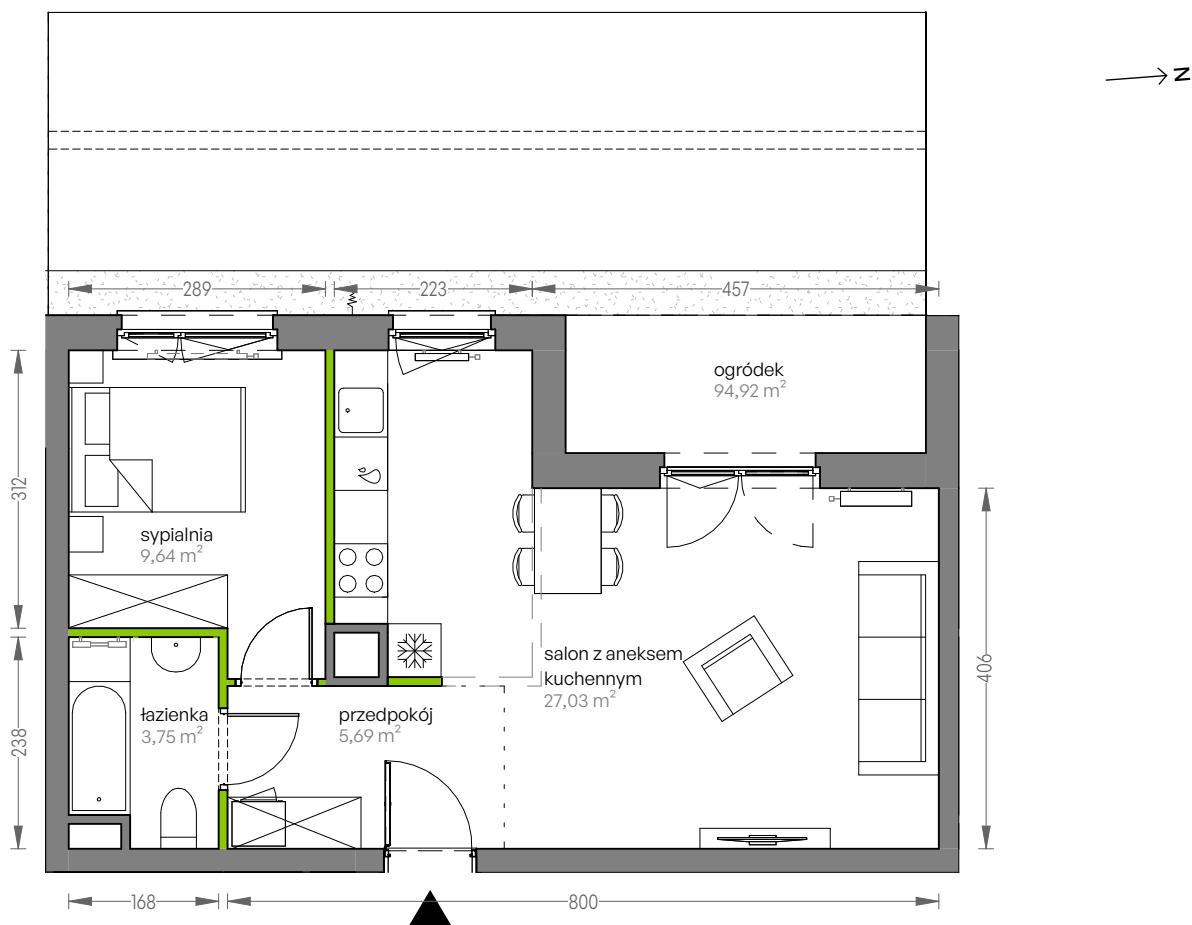

CITY VIBE.

nr F.004

Powierzchnia **46,11 m²** Parter

Aranżacja mieszkania jest przykładowa

Powierzchnia użytkowa

salon z aneksem kuchennym	27,03 m ²
przedpokój	5,69 m ²
łazienka	3,75 m ²
sypialnia	9,64 m ²
Razem	46,11 m²
+ogródek	94,92 m ²

Rzut kondygnacji Parter

Plan osiedla Budynek F

U nas nigdy nie płacisz za powierzchnię pod ścianami działowymi