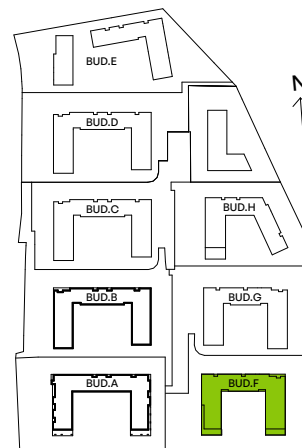

CITY VIBE.

nr F.004

Powierzchnia **46,11 m²** Parter

Aranżacja mieszkania jest przykładowa

Powierzchnia użytkowa

salon z aneksem kuchennym	27,03 m ²
przedpokój	5,69 m ²
łazienka	3,75 m ²
sypialnia	9,64 m ²
Razem	46,11 m²
+ogródek	94,92 m ²

Rzut kondygnacji Parter

Plan osiedla Budynek F

U nas nigdy nie płacisz za powierzchnię pod ścianami działowymi