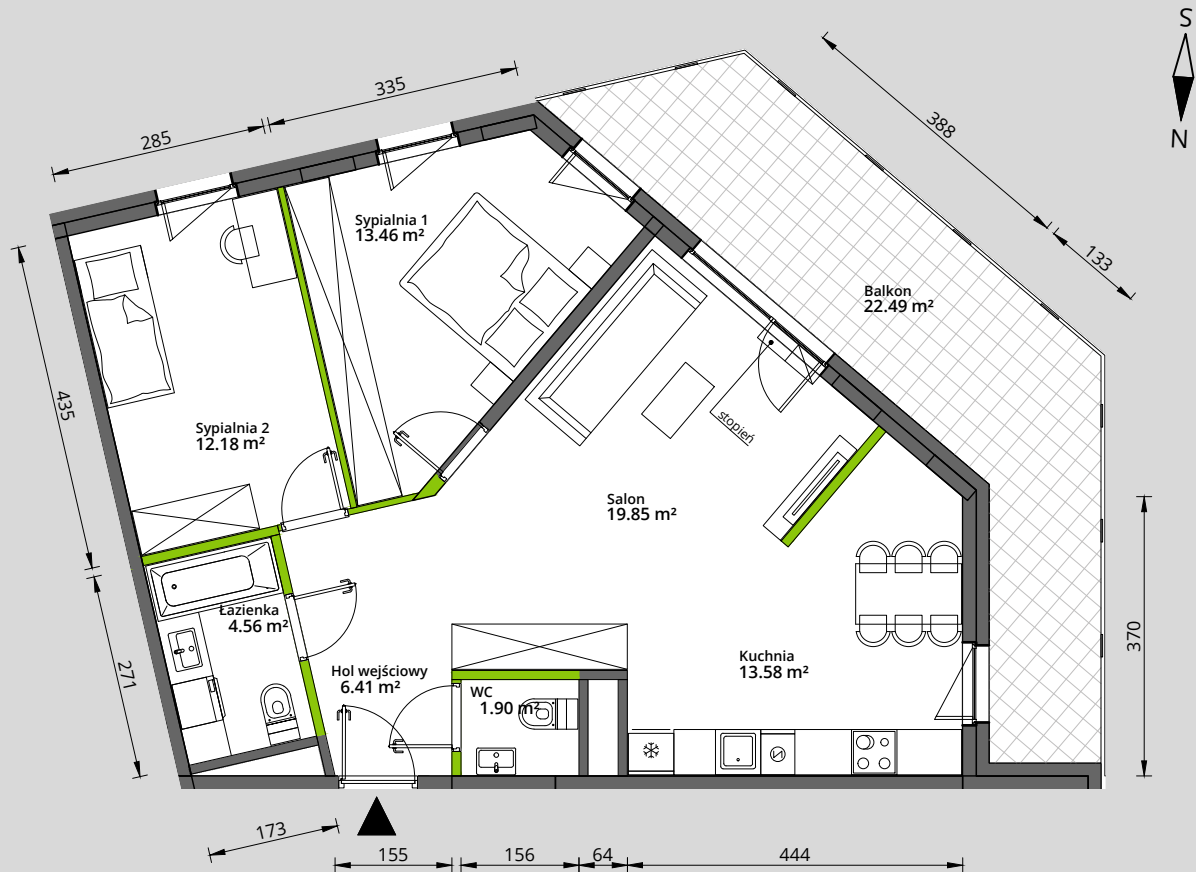

OSIEDLE ALEJE PRASKIE Nr M.55

RZUT MIESZKANIA 71.94 m²

II PIĘTRO

Aranżacja mieszkania jest przykładowa.

POWIERZCHNIA UŻYTKOWA

U nas nigdy nie płacisz za powierzchnię pod ścianami działowymi.

Hol wejściowy	6.41 m ²
Łazienka	4.56 m ²
WC	1.90 m ²
Sypialnia 1	13.46 m ²
Sypialnia 2	12.18 m ²
Kuchnia	13.58 m ²
Salon	19.85 m ²
RAZEM	71.94 m²
+Balkon	22.49 m ²