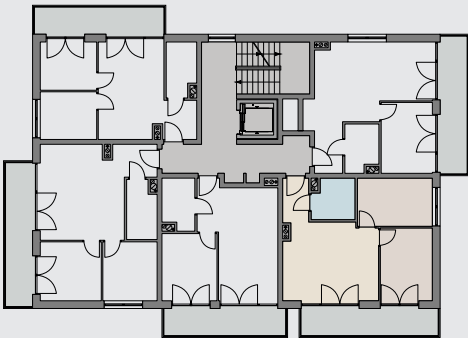

APARTAMENT TYP - KOMFORT

B2
BUDYNEK

M-12
KARTA LOKALU

2
PIĘTRO

46,10m²
POWIERZCHNIA UŻYTKOWA

PLAN OSIEDLA

RZUT KONDYGNACJI

0.1 SALON / ANEKS KUCHENNY	22,20 m ²
0.2 POKÓJ	9,99 m ²
0.3 POKÓJ	9,50 m ²
0.4 ŁAZIENKA	4,41 m ²
SUMA POW. UŻYTKOWEJ	46,10 m²