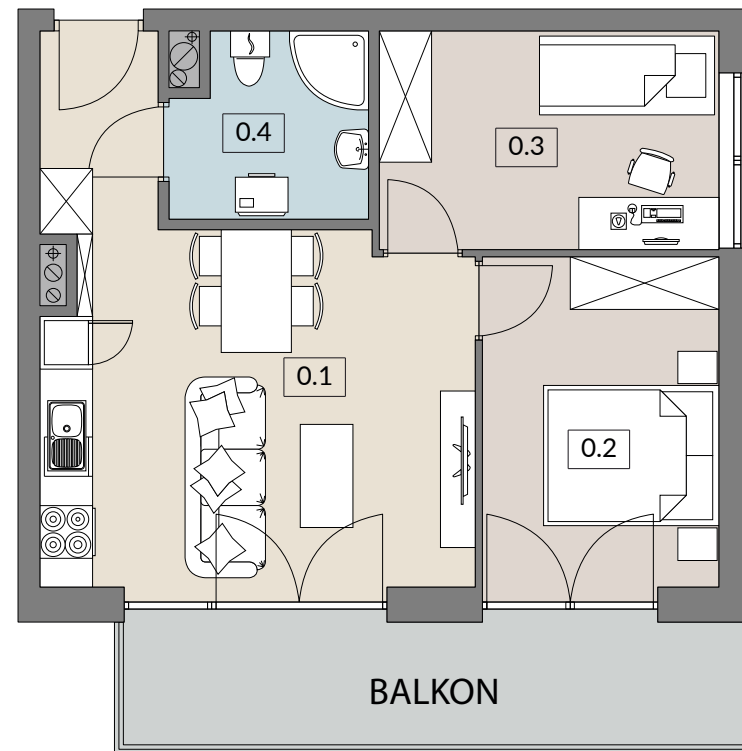

APARTAMENT TYP - KOMFORT

B2
BUDYNEK

M-12
KARTA LOKALU

2
PIĘTRO

46,10m²
POWIERZCHNIA UŻYTKOWA

PLAN OSIEDLA

RZUT KONDYGNACJI

0.1 SALON / ANEKS KUCHENNY	22,20 m ²
0.2 POKÓJ	9,99 m ²
0.3 POKÓJ	9,50 m ²
0.4 ŁAZIENKA	4,41 m ²
SUMA POW. UŻYTKOWEJ	46,10 m²