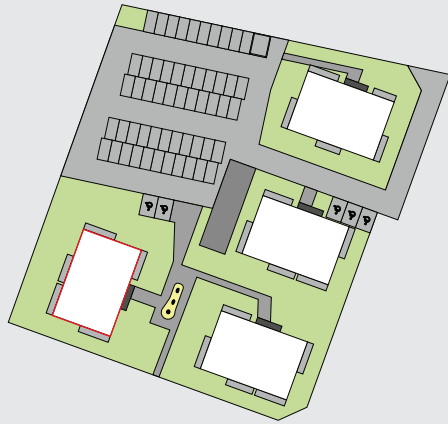

APARTAMENT TYP - KOMFORT

B2
BUDYNEK

M-12
KARTA LOKALU

2
PIĘTRO

46,10m²
POWIERZCHNIA UŻYTKOWA

PLAN OSIEDLA

RZUT KONDYGNACJI

0.1 SALON / ANEKS KUCHENNY	22,20 m ²
0.2 POKÓJ	9,99 m ²
0.3 POKÓJ	9,50 m ²
0.4 ŁAZIENKA	4,41 m ²
SUMA POW. UŻYTKOWEJ	46,10 m²