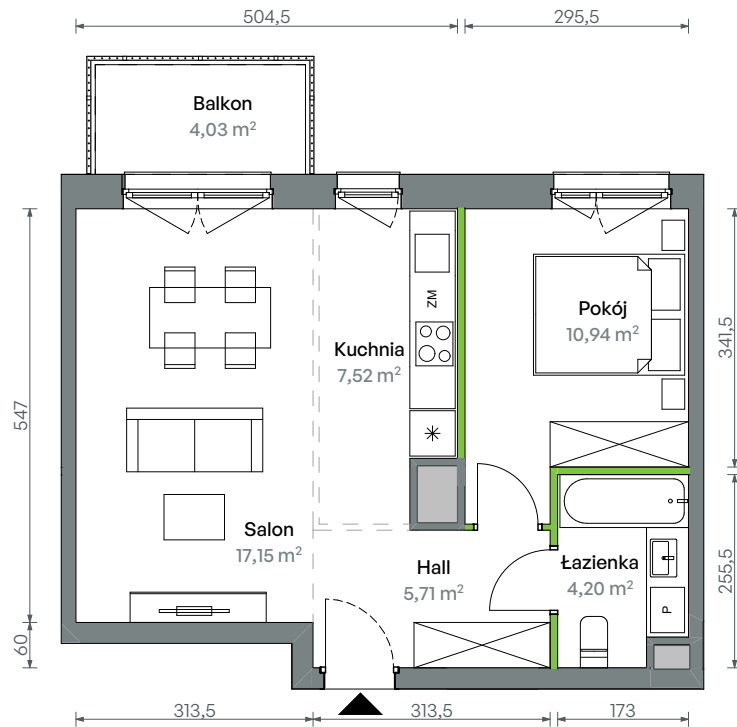

Oliwska Vita.

nr 1/A/2/39

Powierzchnia **45,52 m²**

Piętro 1

Aranżacja mieszkania jest przykładowa

Powierzchnia użytkowa

Salon	17,15
Kuchnia	7,52
Pokój	10,94
Hall	5,71
Łazienka	4,20
Razem	45,52 m²
Balkon	4,03

Rzut kondygnacji Piętro 1

Plan osiedla Budynek 1

U nas nigdy nie płacisz za powierzchnie pod ścianami działowymi