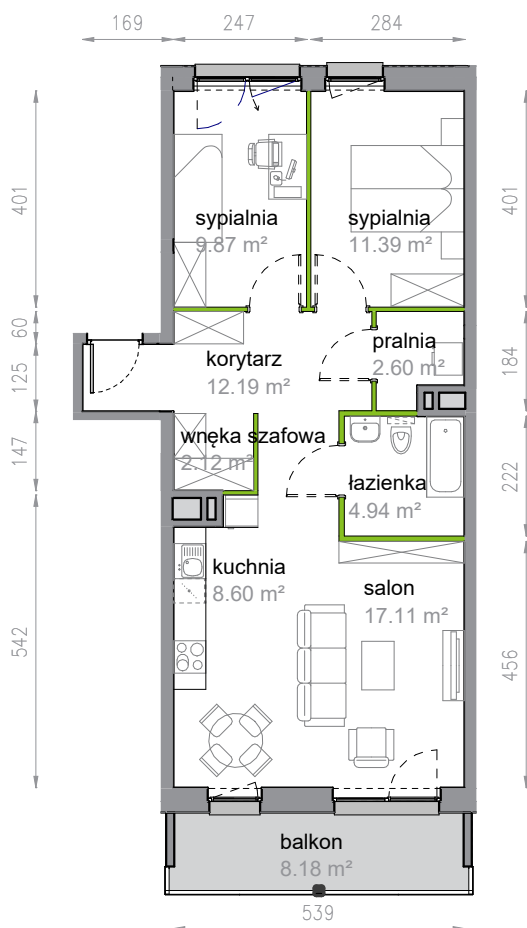

Piękna Vita.

1/1/1

Powierzchnia **68.82 m²**

Piętro 1

Aranżacja mieszkania jest przykładowa

Powierzchnia **użytkowa**

korytarz	12.19 m ²
kuchnia	8.60 m ²
pralnia	2.60 m ²
salon	17.11 m ²
sypialnia	9.87 m ²
sypialnia	11.39 m ²
wnęka szafowa	2.12 m ²
łazienka	4.94 m ²
Razem	68.82 m²
+ balkon	8.18 m ²

Rzut kondygnacji **Piętro 1**

Plan osiedla **Klatka 1**

U nas nigdy nie płacisz za powierzchnię pod ścianami działowymi