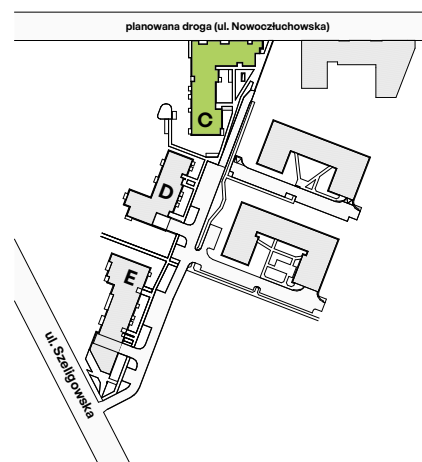

Bemosphere

nr C.53

Powierzchnia **64,53 m²**

Piętro 5

Aranżacja mieszkania jest przykładowa

Powierzchnia użytkowa

Salon + Aneks	28,75 m ²
Sypialnia	10,93 m ²
Pokój	9,76 m ²
Łazienka	4,02 m ²
Łazienka	2,91 m ²
Korytarz	8,16 m ²
Razem	64,53 m²
+ Balkon	6,00 m ²

Rzut kondygnacji Piętro 5

Plan osiedla Budynek C

U nas nigdy nie płacisz za powierzchnię pod ścianami działowymi