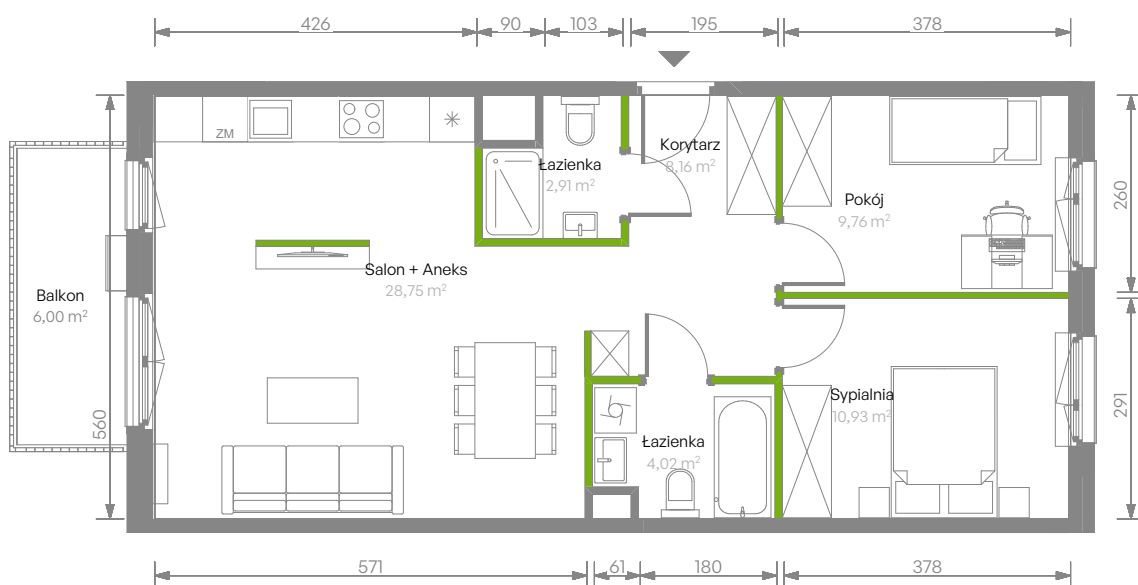

Bemosphere

nr C.53

Powierzchnia **64,53 m²**

Piętro 5

Aranżacja mieszkania jest przykładowa

Powierzchnia użytkowa

Salon + Aneks	28,75 m ²
Sypialnia	10,93 m ²
Pokój	9,76 m ²
Łazienka	4,02 m ²
Łazienka	2,91 m ²
Korytarz	8,16 m ²
Razem	64,53 m²
+ Balkon	6,00 m ²

Rzut kondygnacji Piętro 5

Plan osiedla Budynek C

U nas nigdy nie płacisz za powierzchnię pod ścianami działowymi