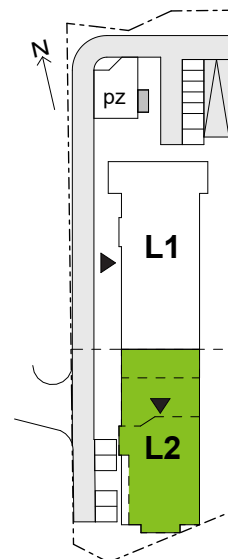

Legnicka Vita

L2/14/116

Powierzchnia **61.14 m²**

Piętro **14**

Aranżacja mieszkania jest przykładowa

Powierzchnia **użytkowa**

korytarz	9.47 m ²
salon+aneks	24.58 m ²
sypialnia 1	10.34 m ²
sypialnia 2	12.76 m ²
łazienka	3.99 m ²
Razem	61.14 m²
+ loggia	8.05 m ²

Rzut kondygnacji **Piętro 14**

Plan osiedla **Budynek L2**

U nas nigdy nie płacisz za powierzchnię pod ścianami działowymi