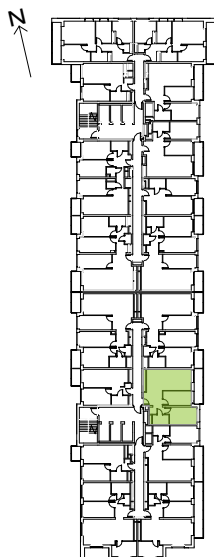

Legnicka Vita

L2/14/116

Powierzchnia **61.14 m²**

Piętro **14**

Aranżacja mieszkania jest przykładowa

Powierzchnia **użytkowa**

korytarz	9.47 m ²
salon+aneks	24.58 m ²
sypialnia 1	10.34 m ²
sypialnia 2	12.76 m ²
łazienka	3.99 m ²
Razem	61.14 m²
+ loggia	8.05 m ²

Rzut kondygnacji **Piętro 14**

Plan osiedla **Budynek L2**

U nas nigdy nie płacisz za powierzchnię pod ścianami działowymi