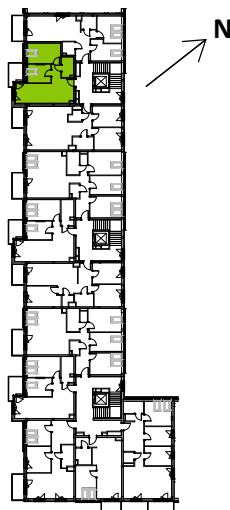

Augustowska Vita

nr A-C-11

Powierzchnia **46,69 m²**

Piętro **3**

Aranżacja mieszkania jest przykładowa

Powierzchnia **użytkowa**

PRZEDPOKÓJ	5.84 m ²
ŁAZIENKA	4.31 m ²
SYPIALNIA	5.98 m ²
SALON Z ANEKSEM	20.67 m ²
SYPIALNIA	9.89 m ²
Razem	46.69 m ²

BALKON 5.00 m²

U nas nigdy nie płacisz za powierzchnię pod ścianami działowymi

Rzut kondygnacji **Piętro 3**

Plan osiedla **Budynek A**