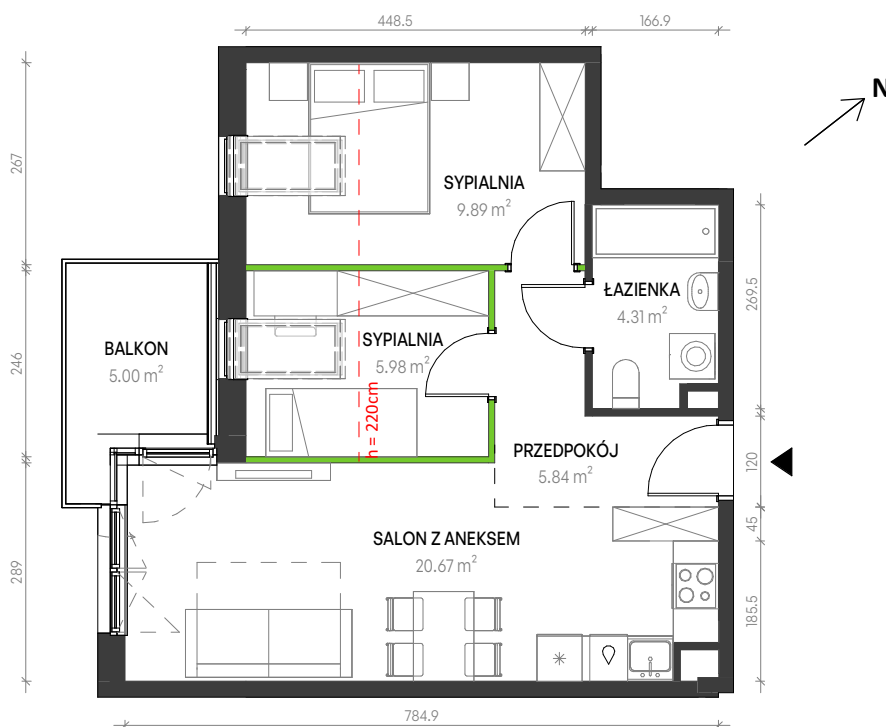

Augustowska Vita

nr A-C-11

Powierzchnia **46,69 m²**

Piętro **3**

Aranżacja mieszkania jest przykładowa

Powierzchnia **użytkowa**

PRZEDPOKÓJ	5.84 m ²
ŁAZIENKA	4.31 m ²
SYPIALNIA	5.98 m ²
SALON Z ANEKSEM	20.67 m ²
SYPIALNIA	9.89 m ²
Razem	46.69 m ²

BALKON 5.00 m²

U nas nigdy nie płacisz za powierzchnię pod ścianami działowymi

Rzut kondygnacji **Piętro 3**

Plan osiedla **Budynek A**