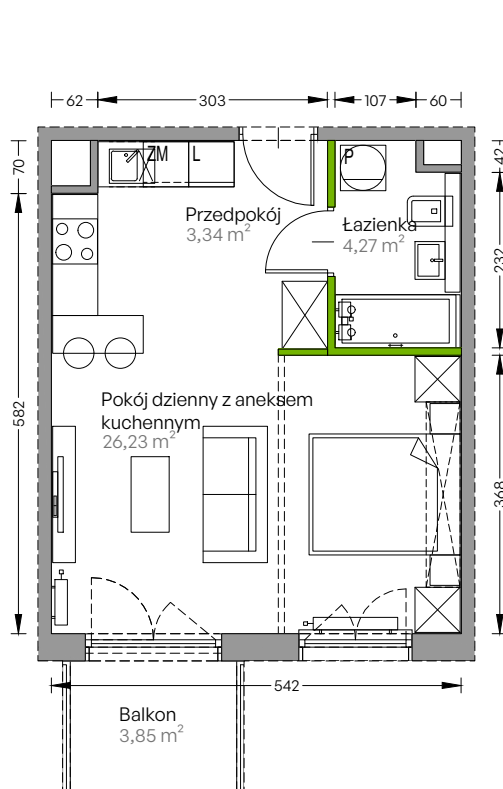

## nr F.075

Powierzchnia **33,84 m<sup>2</sup>**

**Piętro 3**

Aranżacja mieszkania jest przykładowa

### Powierzchnia użytkowa

przedpokój	3,34 m <sup>2</sup>
pokój dzienny z aneksem kuchennym	26,23 m <sup>2</sup>
łazienka	4,27 m <sup>2</sup>
<b>Razem</b>	<b>33,84 m<sup>2</sup></b>
+balkon	3,85 m <sup>2</sup>