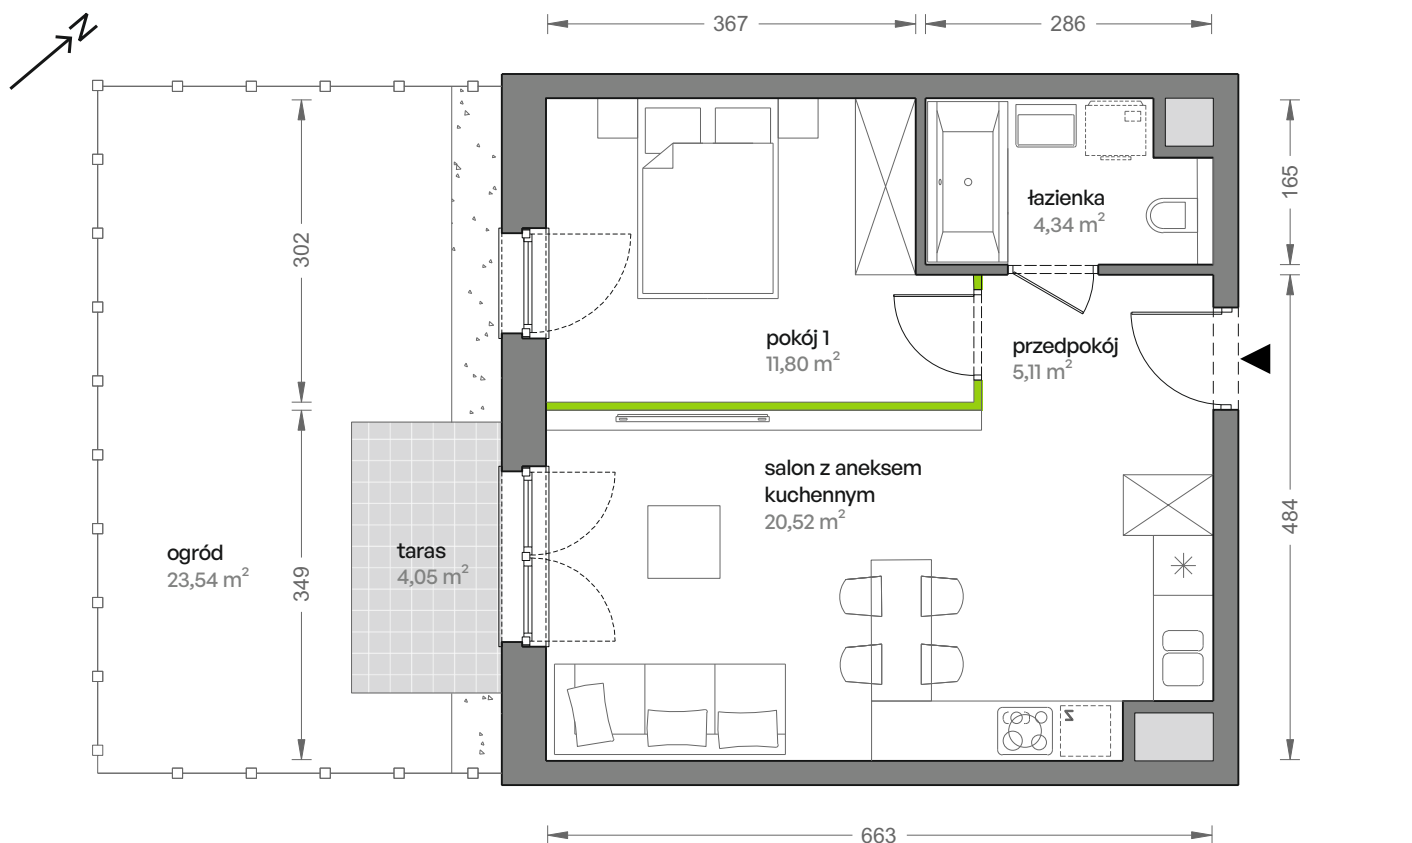

Ceglana Park.

nr 3/a/4

Powierzchnia **41,77 m²**

Parter

Aranżacja mieszkania jest przykładowa

Powierzchnia **użytkowa**

Rzut kondygnacji **Parter**

Plan osiedla **Budynek 3**

salon z aneksem kuchennym	20,52 m ²
pokój 1	11,80 m ²
łazienka	4,34 m ²
przedpokój	5,11 m ²
Razem	41,77 m²
+taras	4,05 m ²
+ogród	23,54 m ²