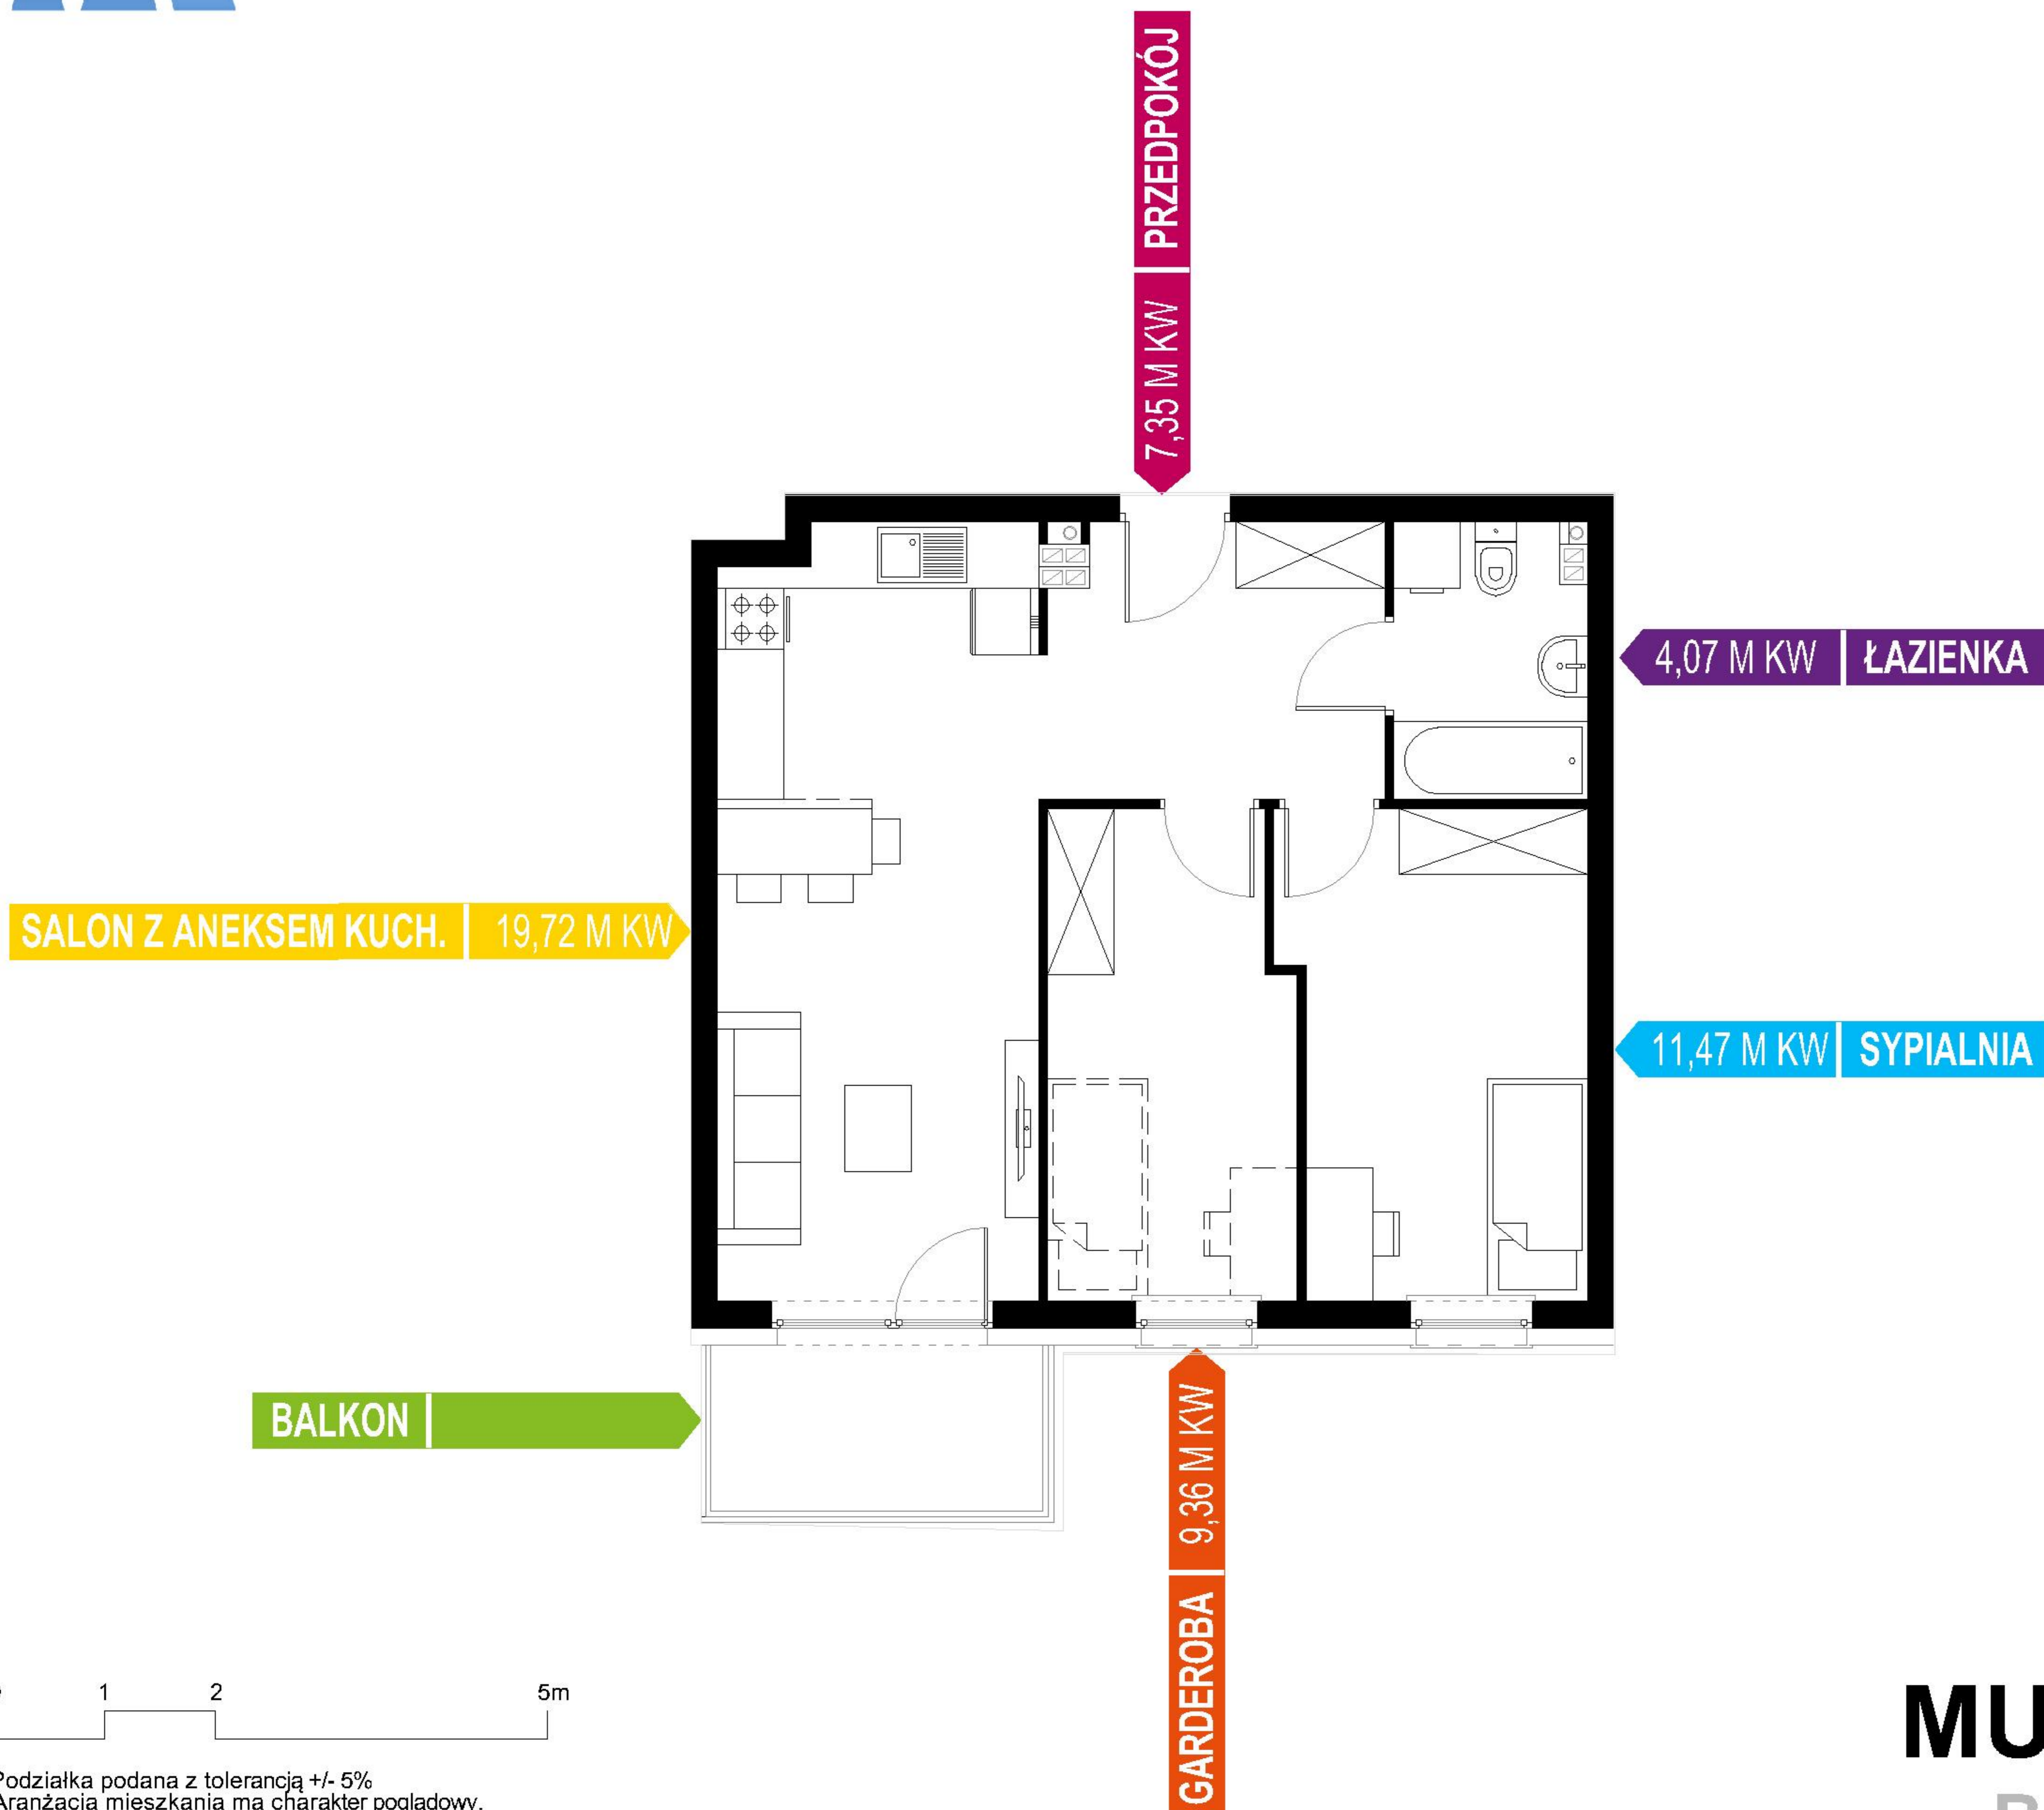

BUDYNEK 2
RZUT PIĘTRA 1
LOKALIZACJA MIESZKANIA

51,97 m²

MURAPOL AKADEMICKA

BYDGOSZCZ, ul. Akademicka

Podziałka podana z tolerancją +/- 5%
Aranżacja mieszkania ma charakter poglądowy.

znajdź mieszkanie na
murapol.pl