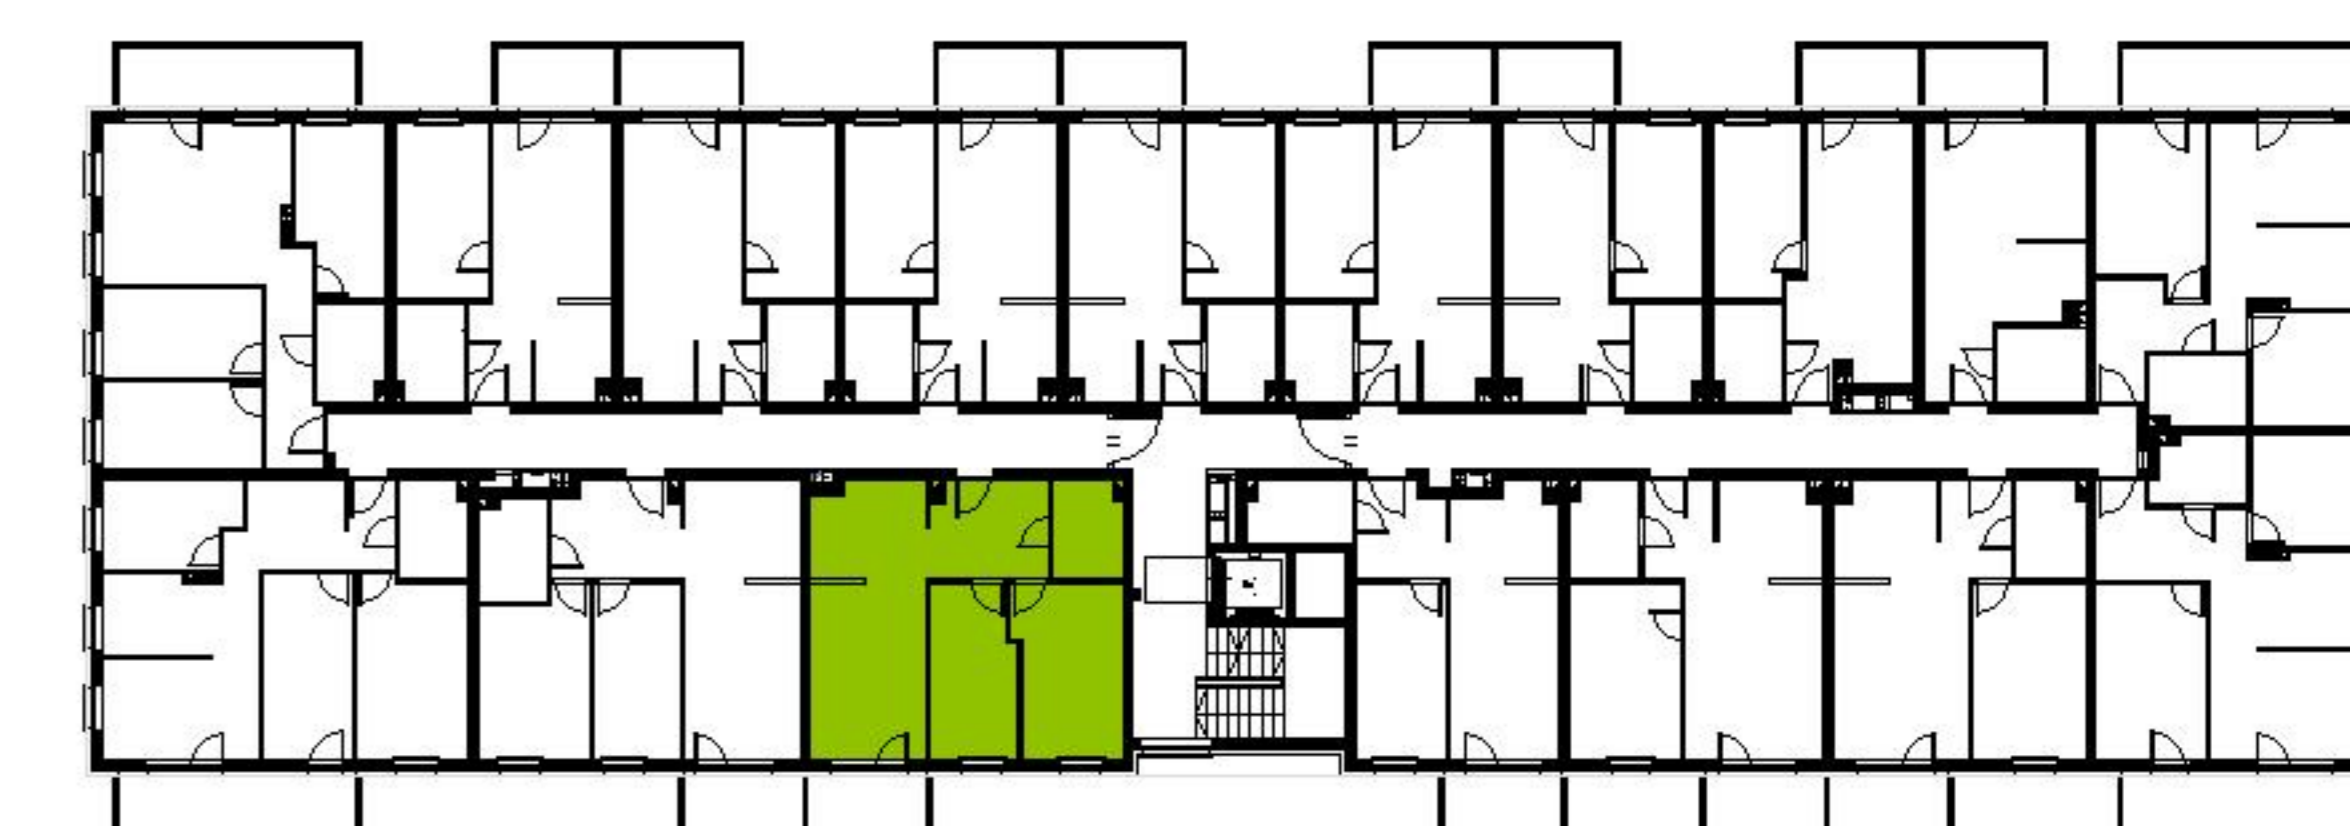

BUDYNEK 2
RZUT PIĘTRA 1
LOKALIZACJA MIESZKANIA

51,97 m²

MURAPOL AKADEMICKA

BYDGOSZCZ, ul. Akademicka

Podziałka podana z tolerancją +/- 5%
Aranżacja mieszkania ma charakter poglądowy.

znajdź mieszkanie na
murapol.pl