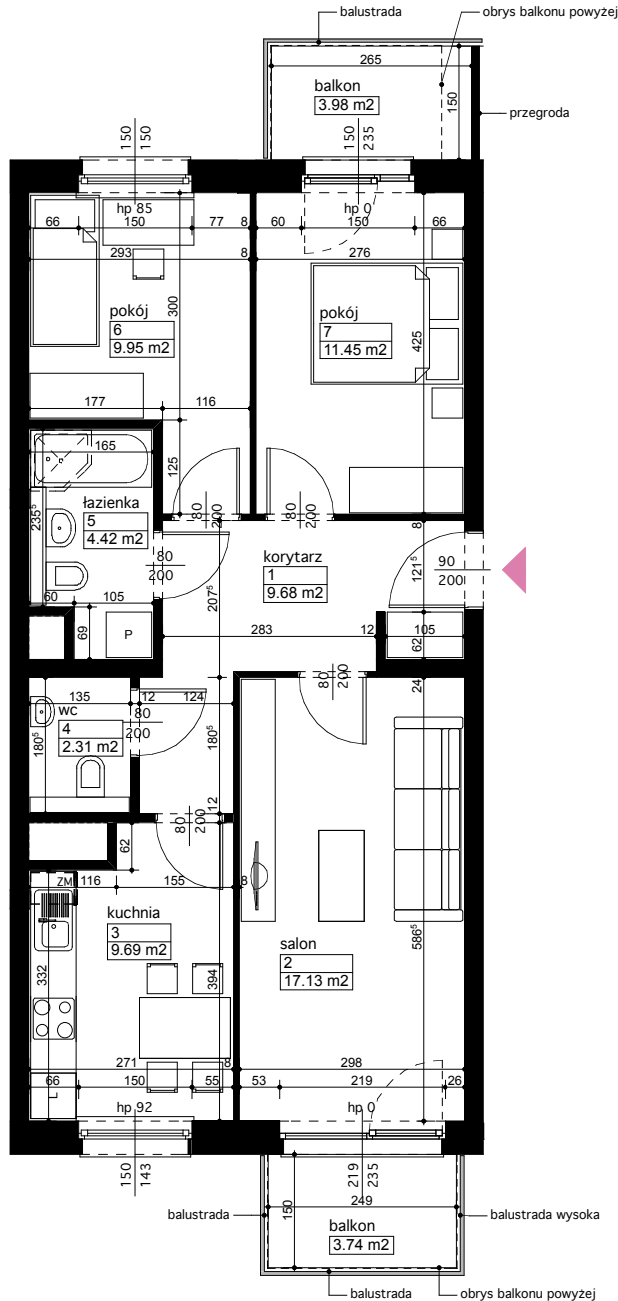

Lokalizacja osiedla

Położenie budynku

Skala 1:4000

Położenie mieszkania

Skala 1:2500

MAJTA
WOŁKOWSKA

BUDYNEK MIESZKALNY
WIEŁORODZINNY
UL. WOŁKOWSKA
W POZNANIU

SKALA 1:100

Wymiary podano w świetle ścian surowych, powierzchnie podano w świetle ścian otynkowanych.

OPIS MIESZKANIA:

Numer: **B/3/2/7**
Powierzchnia: **64,63 m²**
Kondygnacja: **Piętro +2**
Struktura: **3 pokoje z kuchnią**
Cena brutto:
Cena brutto/m²: