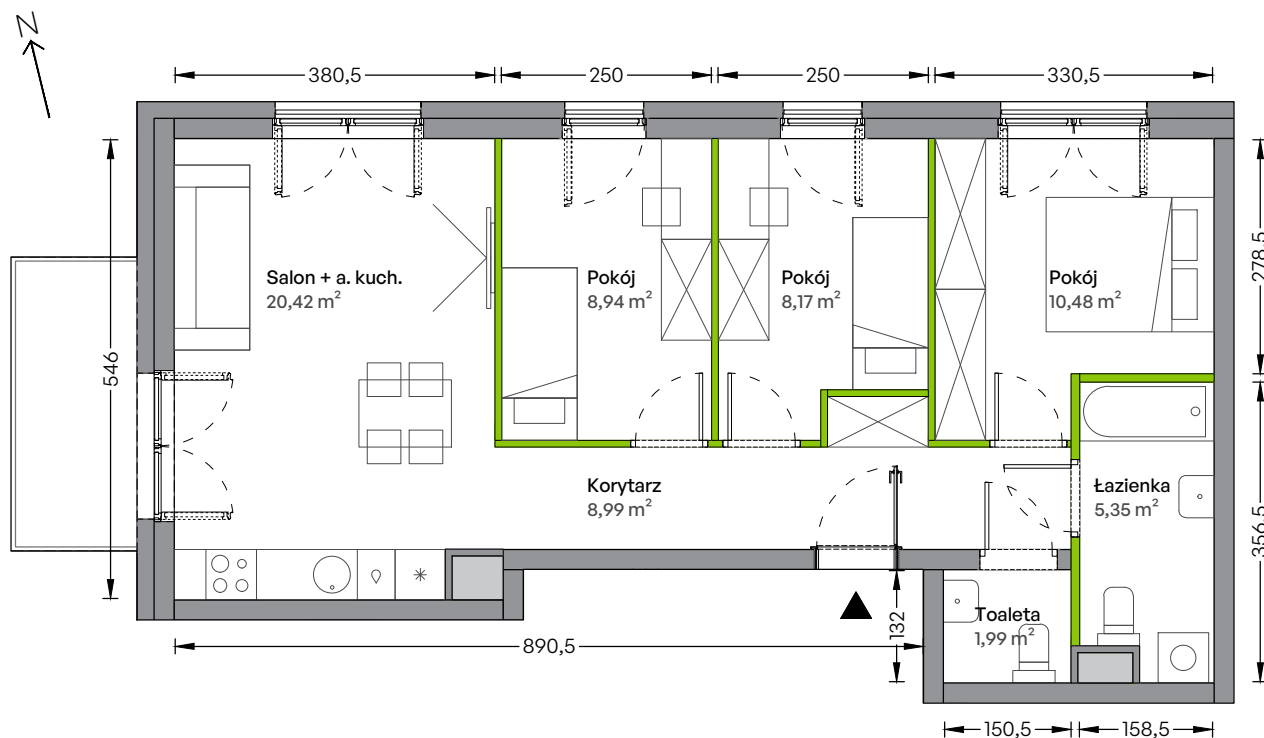

WUWA Vita.

nr B/01/04/11

Powierzchnia **64,34 m²**

Piętro 1

Aranżacja mieszkania jest przykładowa

Powierzchnia **użytkowa**

Rzut kondygnacji **Piętro 1**

Plan Osiedla **Budynek B2**

Salon + a. kuch.	20,42 m ²
Pokój	8,94 m ²
Pokój	8,17 m ²
Pokój	10,48 m ²
Łazienka	5,35 m ²
Toaleta	1,99 m ²
Korytarz	8,99 m ²
Razem	64,34 m²
+ balkon	4,93 m ²

U nas nigdy nie płacisz za powierzchnię pod ścianami działowymi