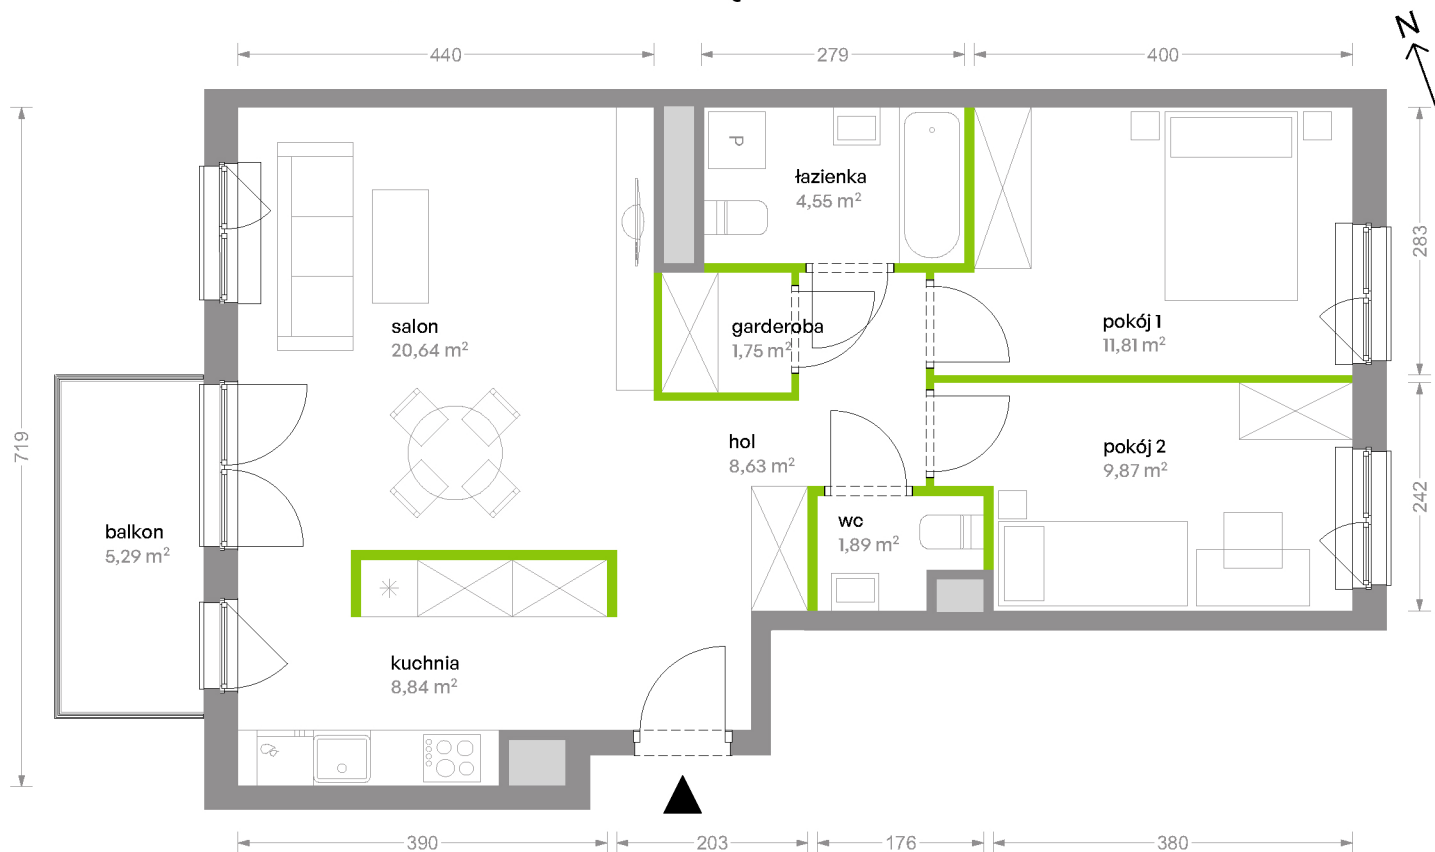

Bemowo Vita

nr B2.3E36

Powierzchnia **67,98 m²**

Piętro 3

Aranżacja mieszkania jest przykładowa

Powierzchnia **użytkowa**

Rzut kondygnacji **Piętro 3**

Plan osiedla **Budynek B2**

salon	20,64 m ²
kuchnia	8,84 m ²
pokój 1	11,81 m ²
pokój 2	9,87 m ²
garderoba	1,75 m ²
łazienka	4,55 m ²
wc	1,89 m ²
hol	8,63 m ²
Razem	67,98 m²
+balkon	5,29 m ²

U nas nigdy nie płacisz za powierzchnię pod ścianami działowymi