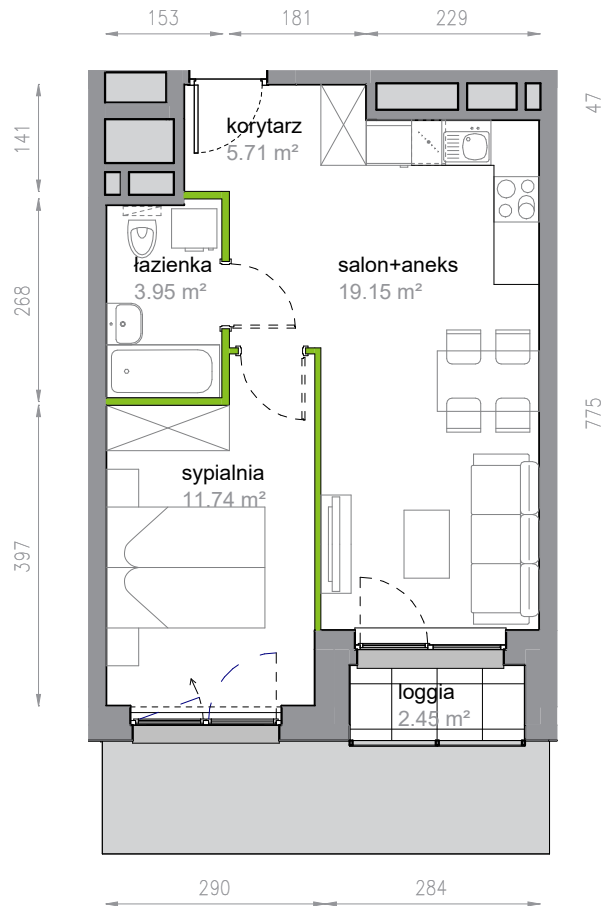

Piękna Vita.

2/9/42

Powierzchnia 40.55 m²

Piętro 9

Aranżacja mieszkania jest przykładowa

Powierzchnia użytkowa

| | |
|-------------|----------------------|
| korytarz | 5.71 m ² |
| salon+aneks | 19.15 m ² |
| sypialnia | 11.74 m ² |
| łazienka | 3.95 m ² |
| Razem | 40.55 m ² |
| + loggia | 2.45 m ² |

Rzut kondygnacji Piętro 9

Plan osiedla Klatka 2

U nas nigdy nie płacisz za powierzchnię pod ścianami działowymi