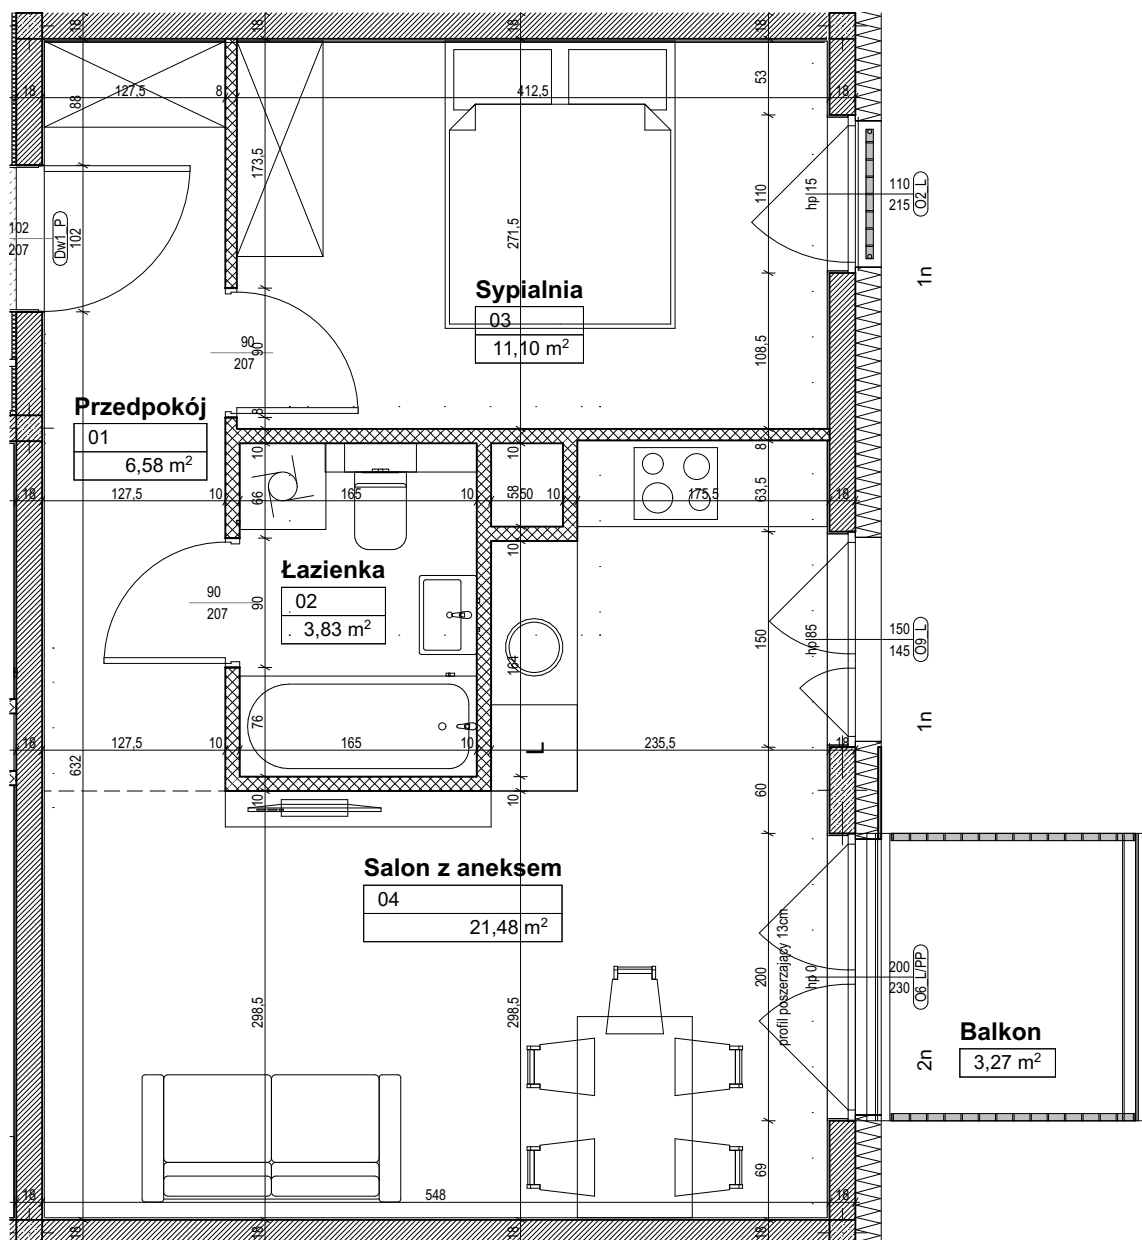

## 3. PIETRO

01	Przedpokój	6,58
02	Łazienka	3,83
03	Sypialnia	11,10
04	Salon z aneksem	21,48
		<b>42,99 m<sup>2</sup></b>

A22  
42,99 m<sup>2</sup>