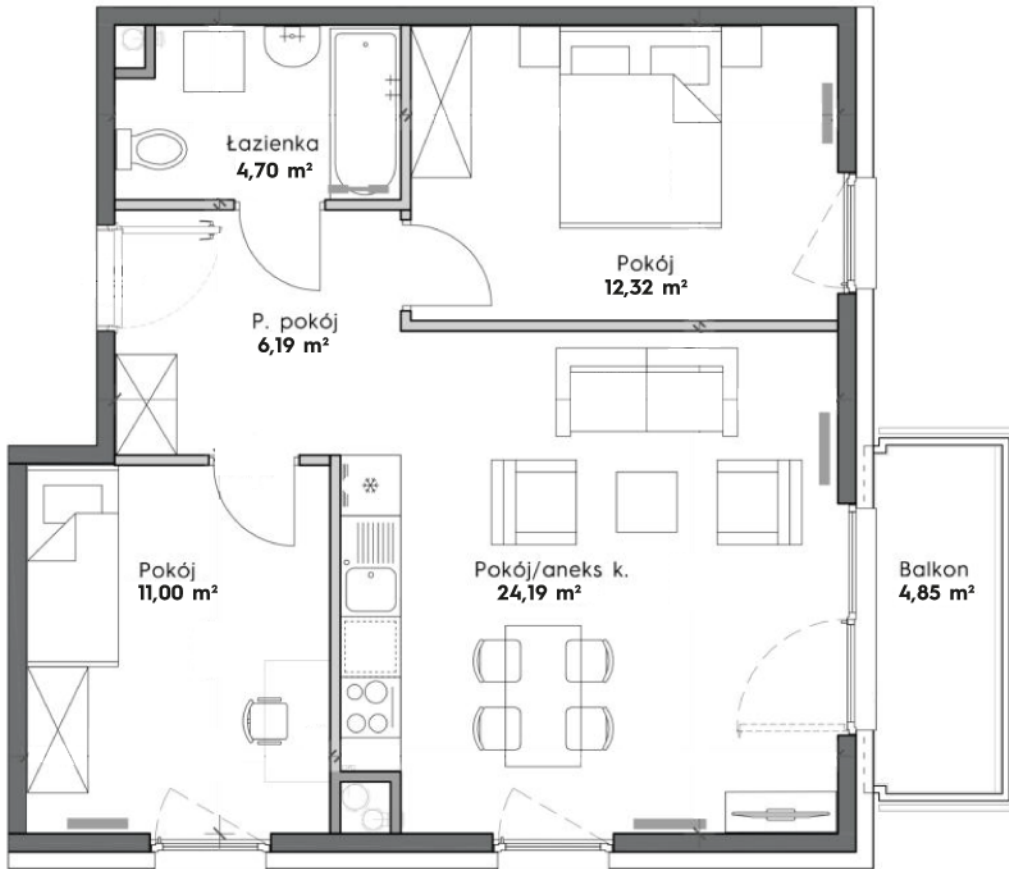

**Kwartal B
Blok 3
Piętro 1
Mieszkanie 93**

| | |
|-------------------|----------------------|
| P. pokój | 6,19 m ² |
| Łazienka | 4,70 m ² |
| Pokój | 12,32 m ² |
| Pokój/aneks kuch. | 24,19 m ² |
| Pokój | 11,00 m ² |

POW. UŻYTKOWA 58,40 m²

Balkon 4,85 m²

EKOPARK

ul. Armii Krajowej 19, Kraków
sprzedaz@ekopark.pl
12 639 57 00

ekopark.pl

LEGENDA

-  Ściana konstrukcyjna
-  Ściana szachtu instalacyjnego
-  Ściana działowa