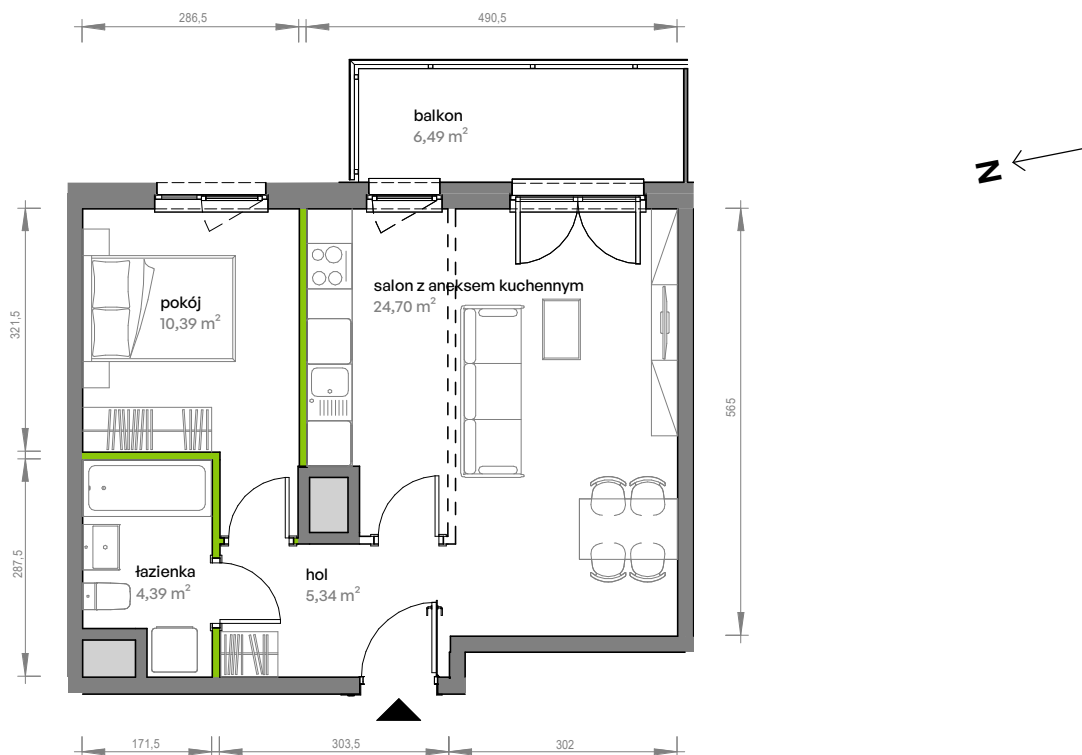

Unii Lubelskiej Vita.

nr A.07.086

Powierzchnia **44,82 m²**

Piętro 7

Aranżacja mieszkania jest przykładowa

Powierzchnia użytkowa

hol	5,34 m ²
pokój	10,39 m ²
salon z aneksem kuchennym	24,70 m ²
łazienka	4,39 m ²
Razem	44,82 m²
+ balkon	6,49 m ²

Rzut kondygnacji Piętro 7

Plan osiedla

U nas nigdy nie płacisz za powierzchnię pod ścianami działowymi