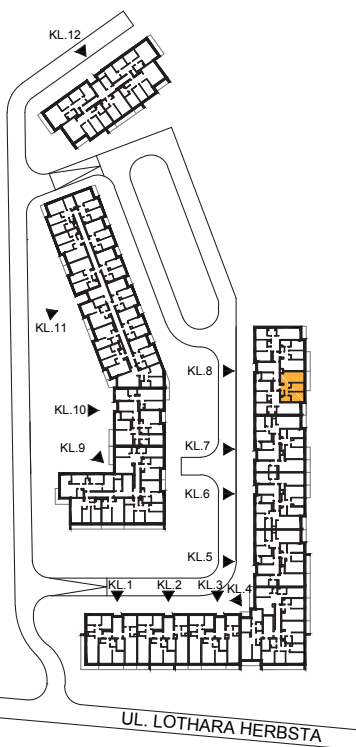

ul. Lothara Herbsta

powierzchnia użytkowa **53,89** m²

pokój dzienny z aneksem kuch.	21,08 m ²
sypialnia	11,02 m ²
sypialnia	9,58 m ²
łazienka	4,70 m ²
wc	1,42 m ²
przedpokój	6,09 m ²
balkon	3,49 m ²