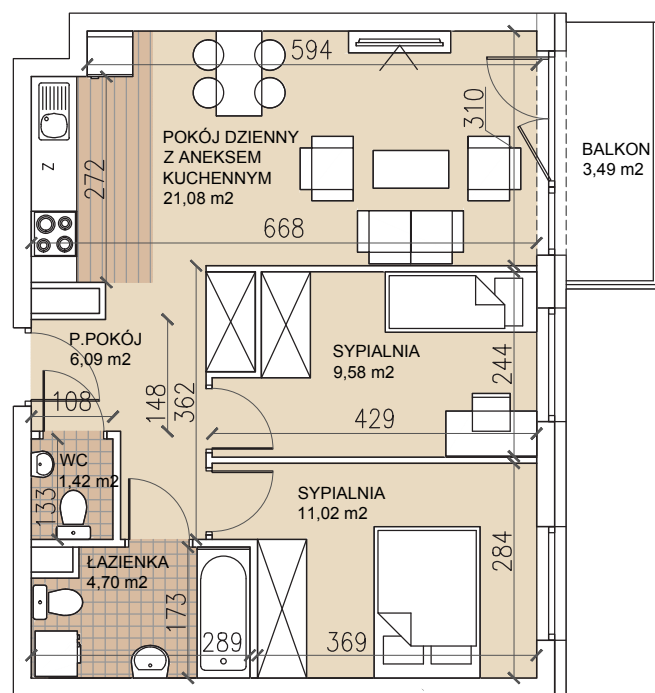

ul. Lothara Herbsta

powierzchnia użytkowa **53,89** m²

pokój dzienny z aneksem kuch.	21,08 m ²
sypialnia	11,02 m ²
sypialnia	9,58 m ²
łazienka	4,70 m ²
wc	1,42 m ²
przedpokój	6,09 m ²
balkon	3,49 m ²