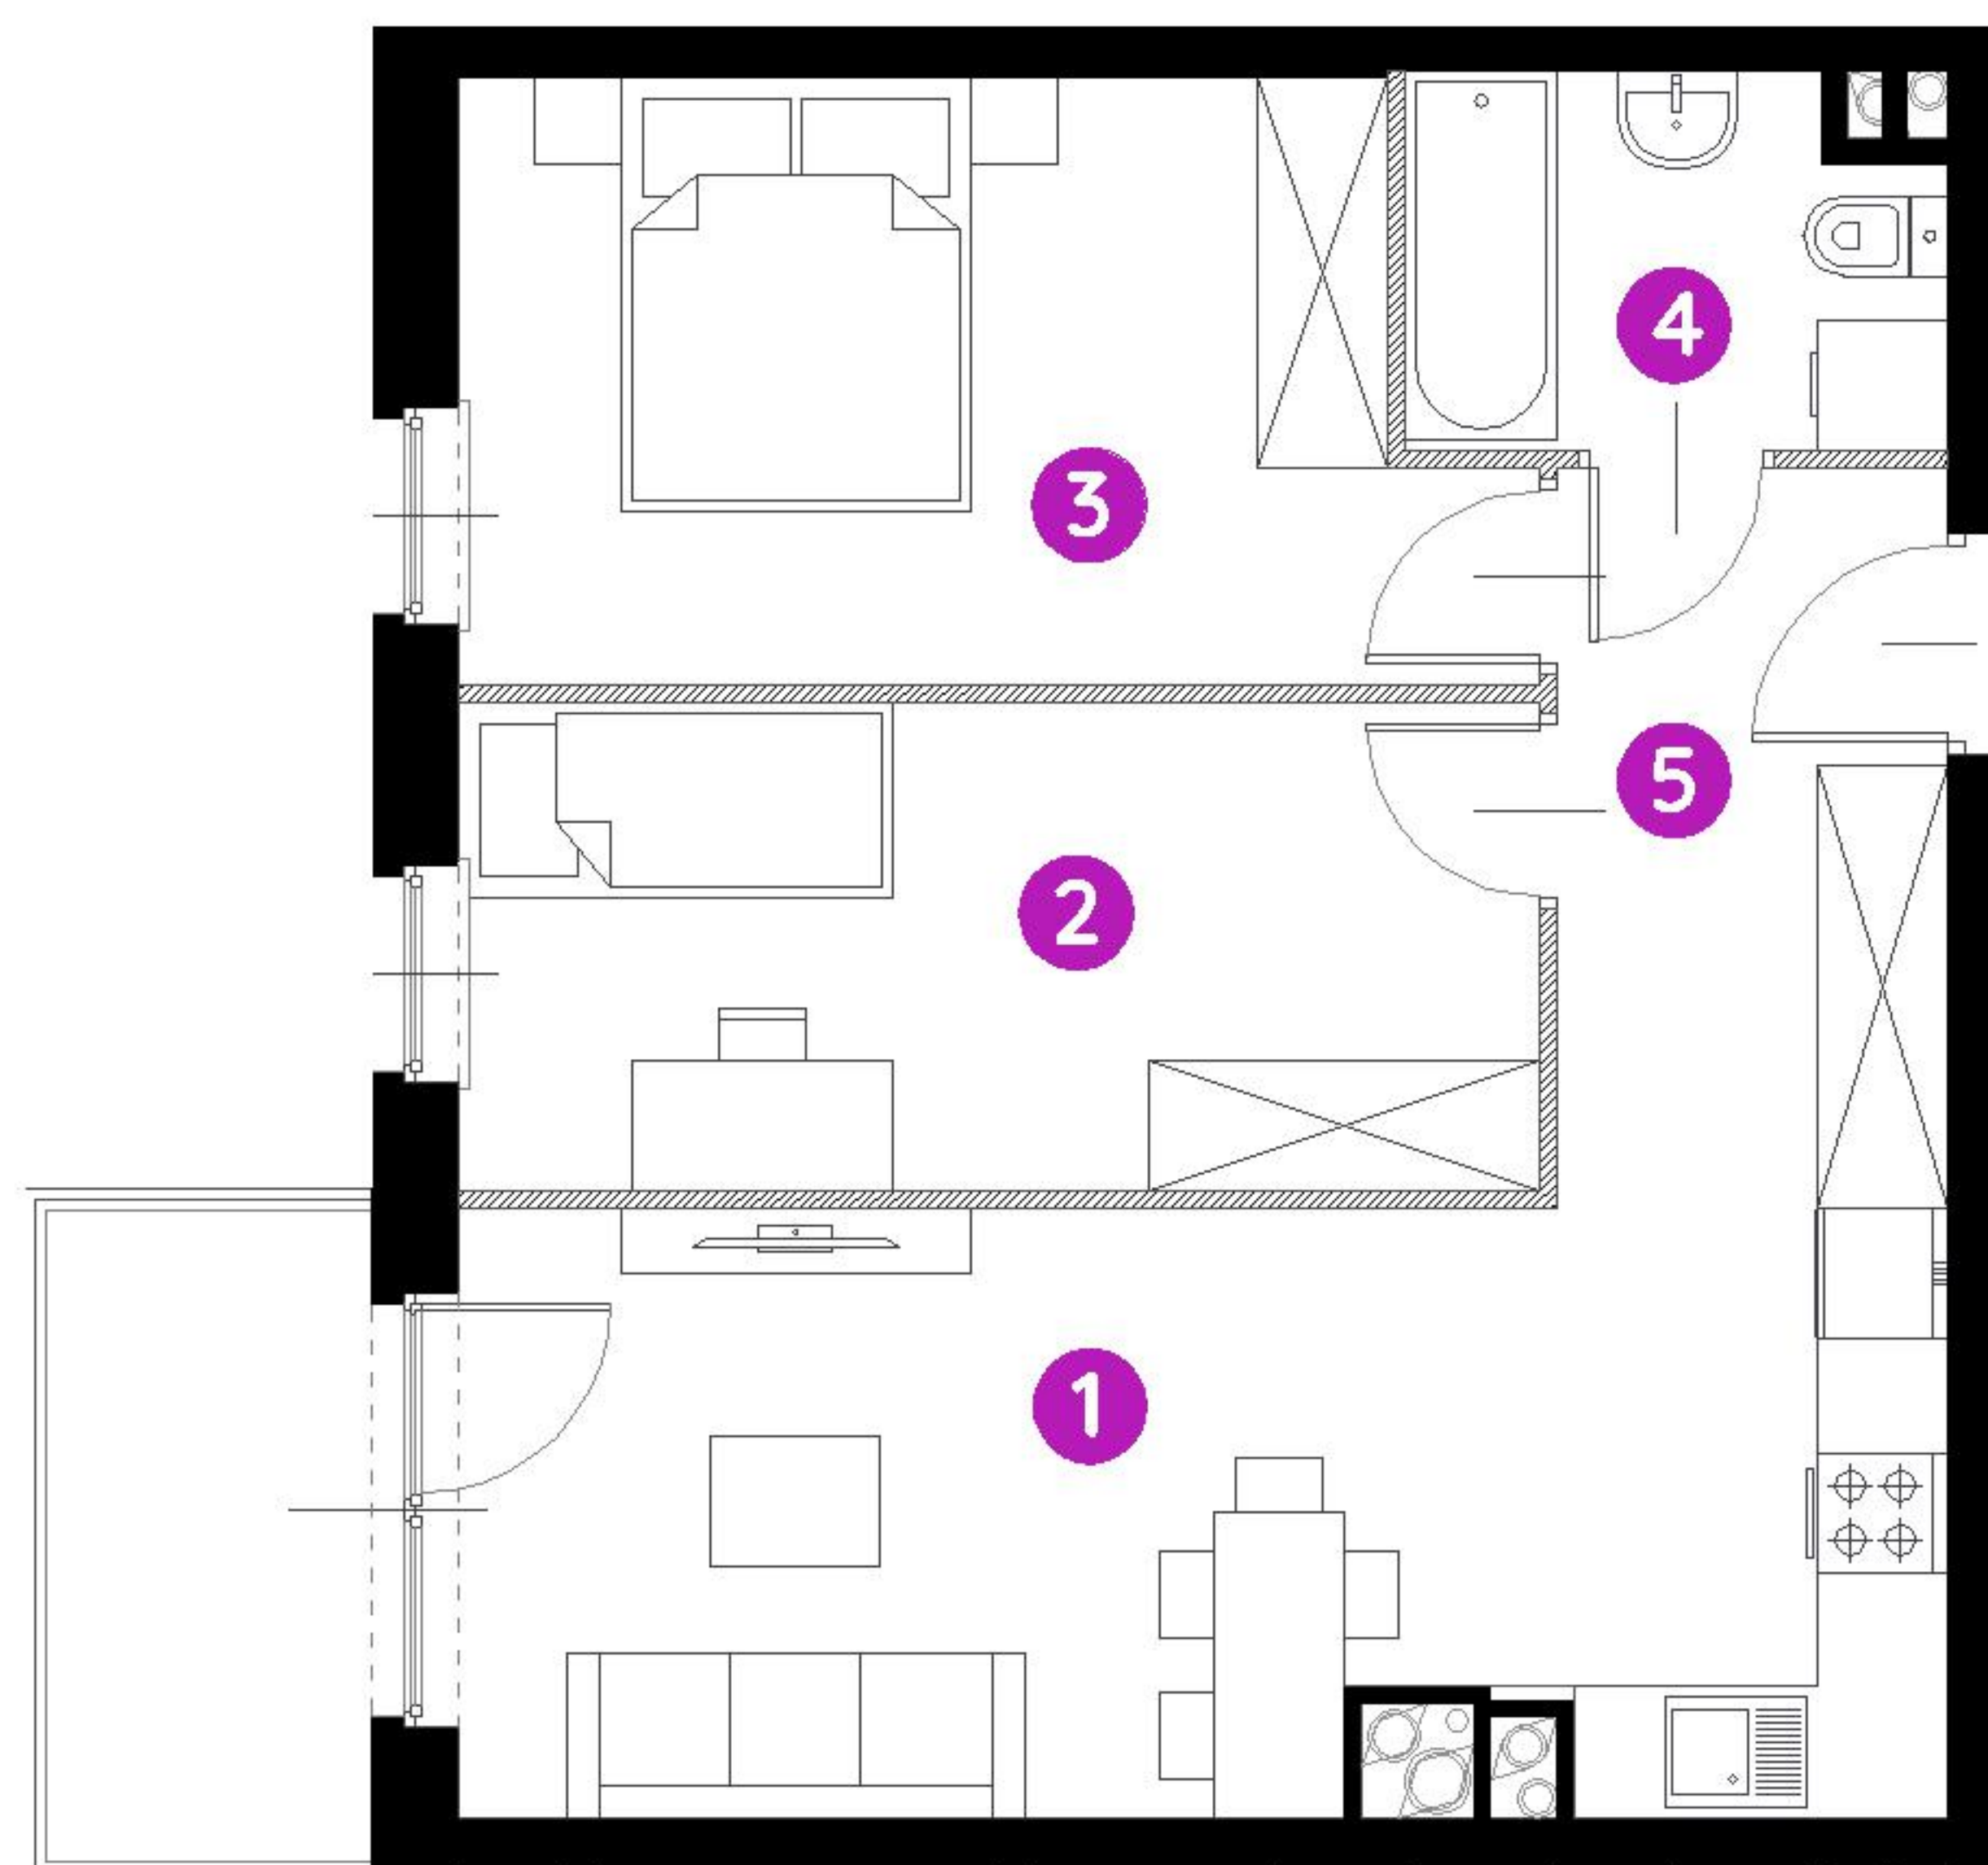

Murapol Matecznia

Kraków | ul. Rydlówka

mieszkanie **3.B.2.11**

piętro 2

budynek 3

1. salon z aneksem kuch. 18,24 m²

2. sypialnia 10,97 m²

3. sypialnia 12,42 m²

4. łazienka 4,00 m²

5. przedpokój 6,04 m²

metraż **51,67m²**

balkon 4,50 m²

0 1 2 5m

Podziałka podana z tolerancją +/- 5%

Aranżacja mieszkania ma charakter poglądowy.

Biuro Sprzedaży: Kraków, ul. Rydlówka 37 - T: 506 371 434 / 514 601 742, M: krakow@murapol.pl. Centrala: Bielsko-Biała, ul. Dworkowa 4, T: 33 819 33 33, M: sekretariat@murapol.pl, murapol.pl

UWAGA: Powierzchnia liczona wg PN-ISO 9836:2022-07. Na etapie projektu wykonawczego i realizacji obiektu mogą wystąpić korekty w powierzchni lokali i układzie ścian, powierzchnia liczona w stanie wykończonym.