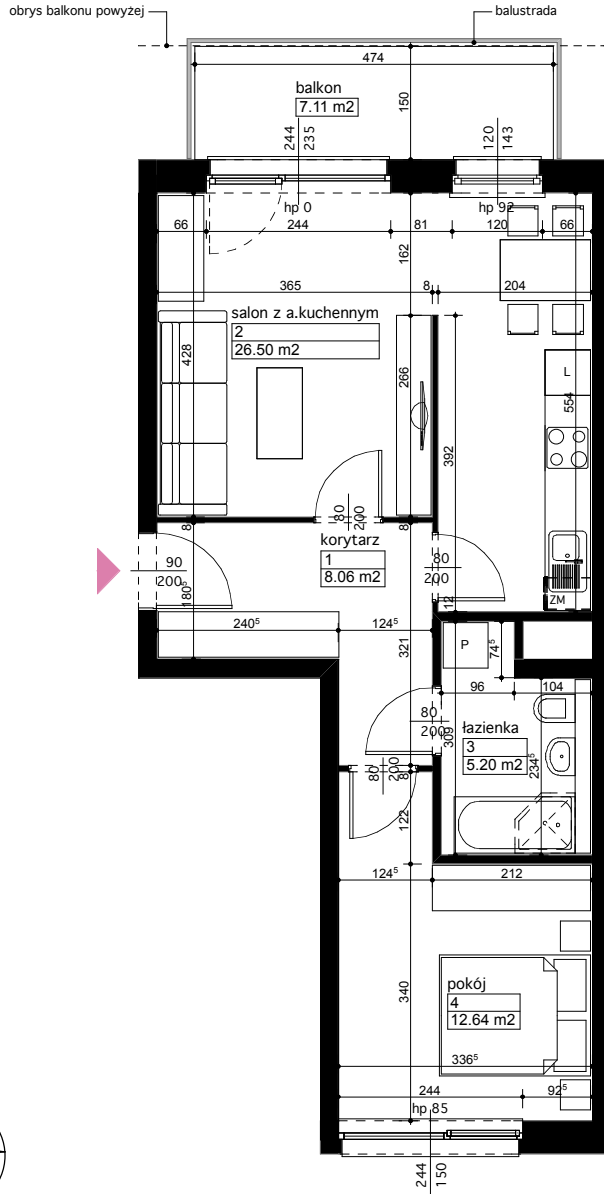

Lokalizacja osiedla

Położenie budynku

Skala 1:4000

Położenie mieszkania

Skala 1:2500

MAJTA
WOŁKOWYSKA

BUDYNEK MIESZKALNY
WIELORODZINNY
UL. WOŁKOWYSKA
W POZNANIU

SKALA 1:100

Wymiary podano w świetle ścian surowych, powierzchnie podano w świetle ścian otynkowanych.

OPIS MIESZKANIA:

Numer: **B/2/1/3**
 Powierzchnia: 52,40 m²
 Kondygnacja: Piętro +1
 Struktura: 2 pokoje z aneksem kuchennym
 Cena brutto:
 Cena brutto/m²: