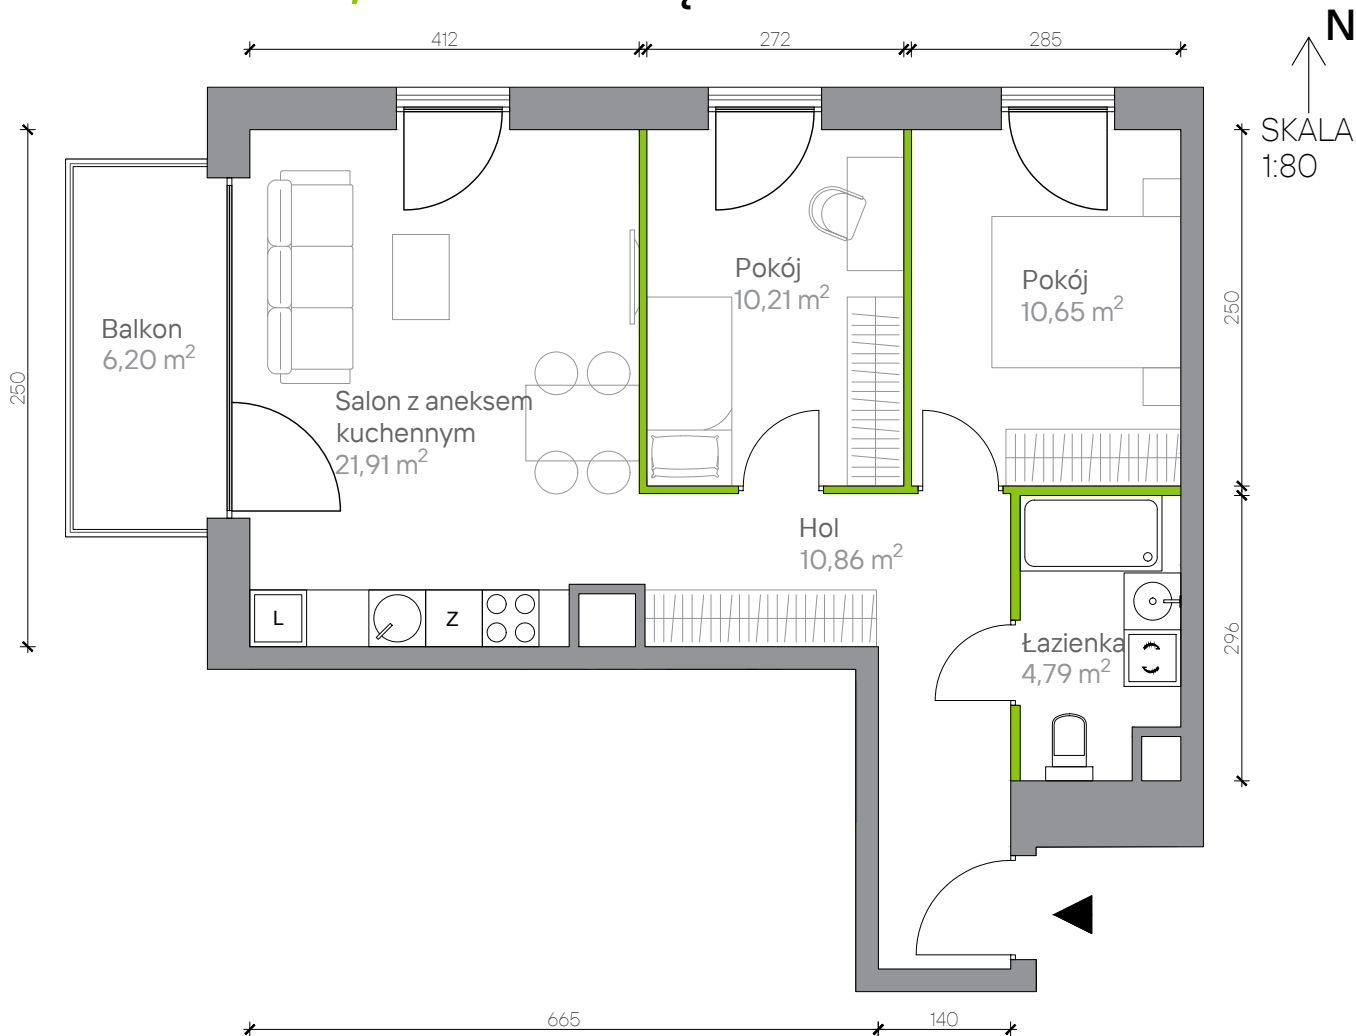

Jesionowa Vita

nr A/3/3

Powierzchnia **58,42 m²**

Piętro **3**

Powierzchnia użytkowa

hol	10,86m ²
łazienka	4,79 m ²
salon z aneksem kuchennym	21,91 m ²
pokój	10,21 m ²
pokój	10,65 m ²
Razem	58,42m²
+balkon	6,20 m ²

Aranżacja mieszkania jest przykładowa. Podano orientacyjne wymiary pomieszczeń. Wszystkie elementy wyposażenia mieszkania, meble kuchenne, łazienkowe, pokojowe należy wykonać we własnym zakresie

Rzut kondygnacji Piętro 3

Plan osiedla Budynek A