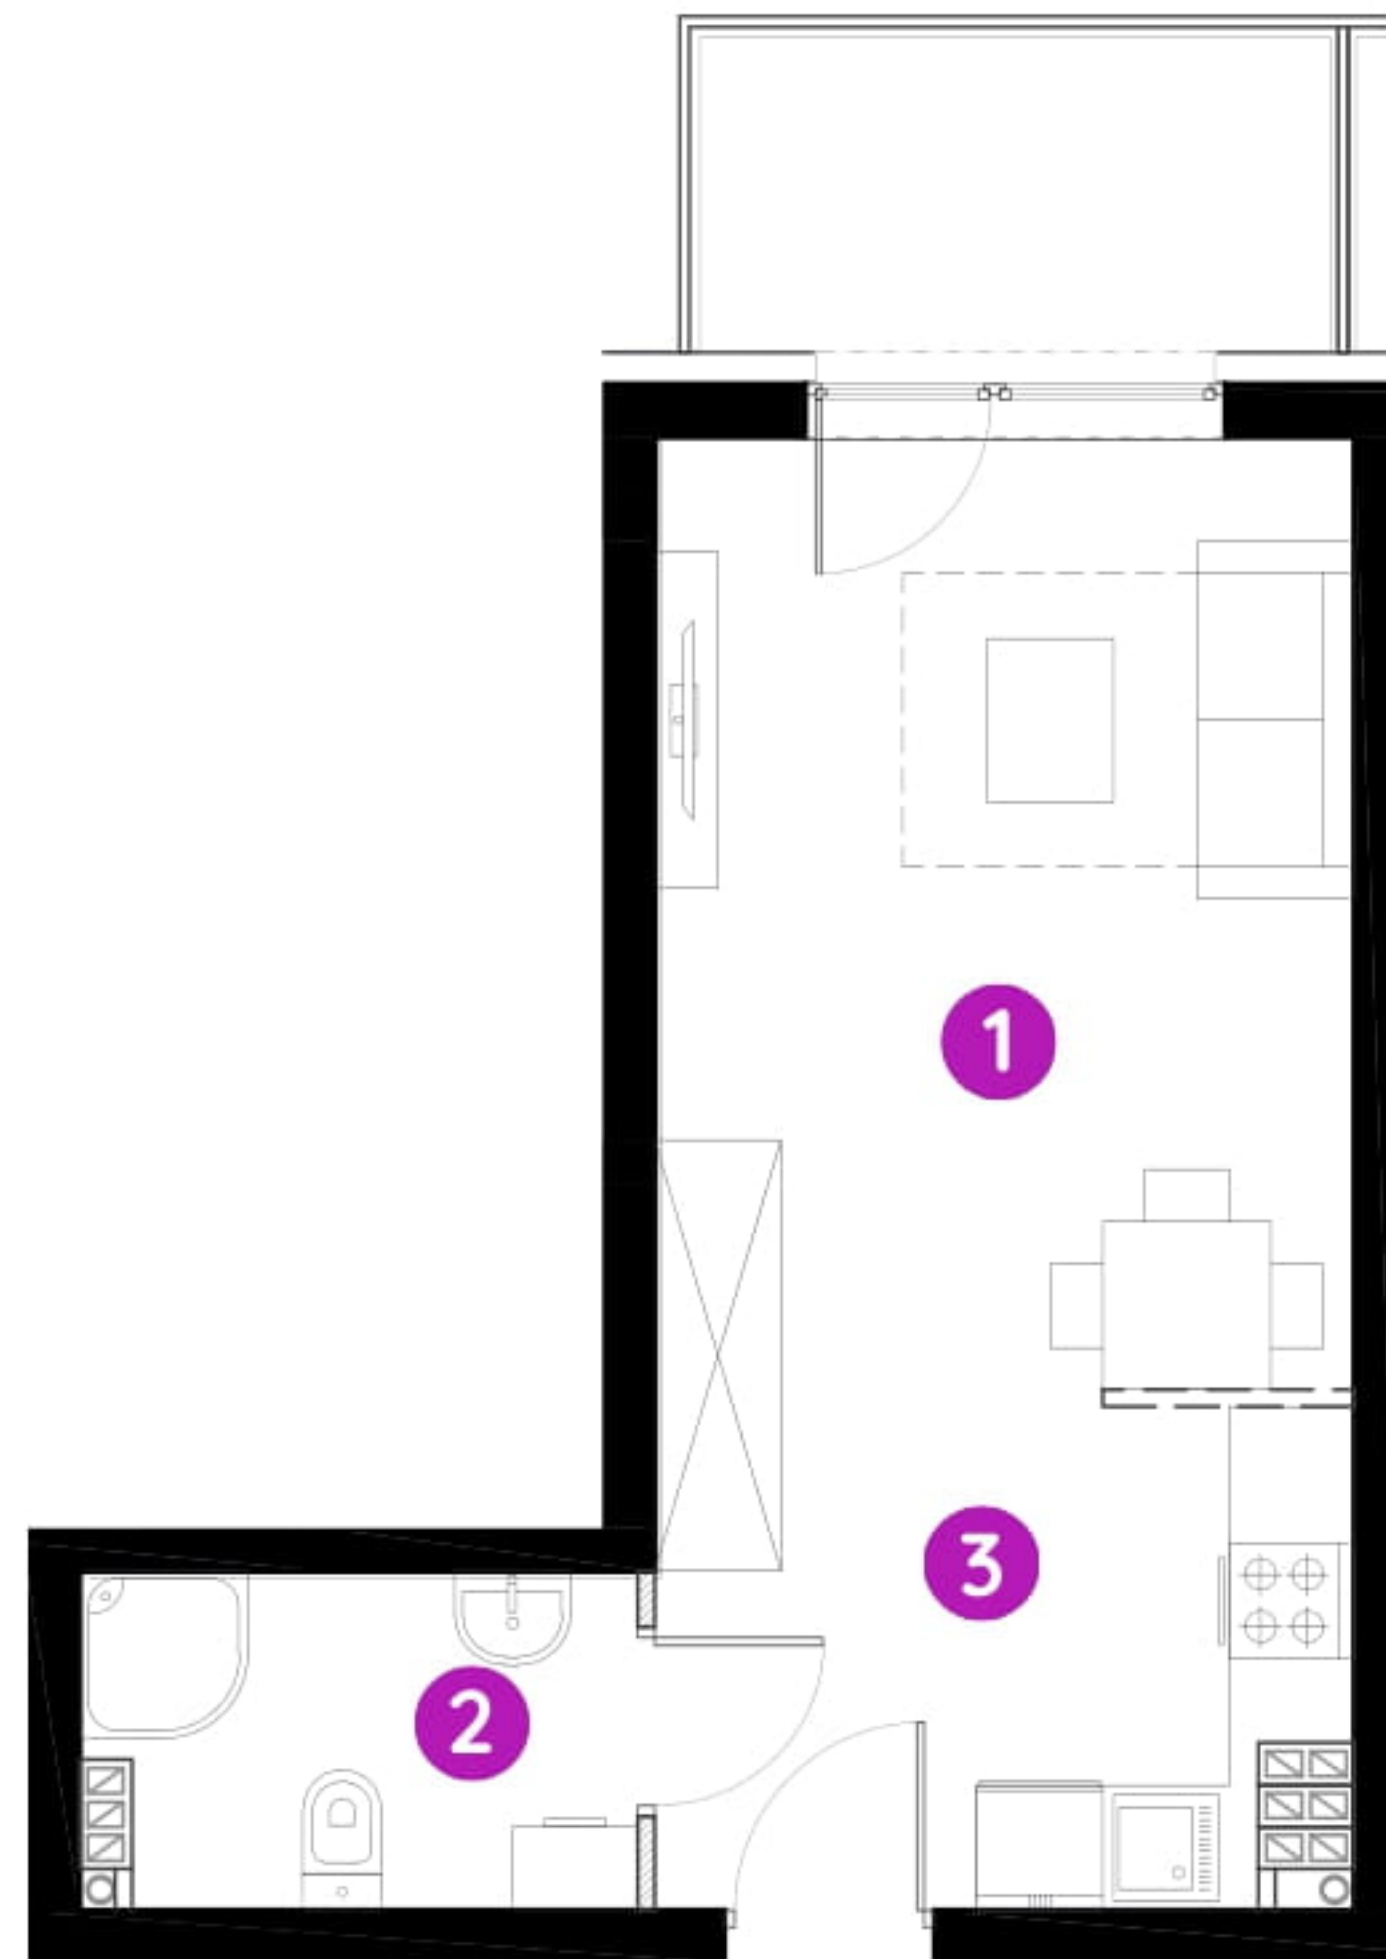

# Murapol Osiedle Akademickie

Bydgoszcz | ul. Akademicka

mieszkanie **8.A.2.01**

piętro **drugie**

budynek **8**

1. salon **16,21 m<sup>2</sup>**

2. łazienka **3,92 m<sup>2</sup>**

3. przedpokój z aneksem kuch. **6,32 m<sup>2</sup>**

 powierzchnia ścian działowych nadających się do demontażu **0,18 m<sup>2</sup>**

metraż **26,63 m<sup>2</sup>**

balkon **4,50 m<sup>2</sup>**

0 1 2 5m

Podziałka podana z tolerancją +/- 5%

Aranżacja mieszkania ma charakter poglądowy.