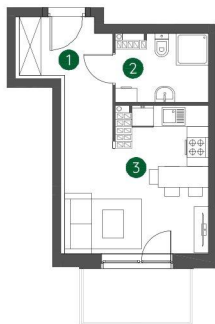

lokal 1.D.4.11

25,36 m<sup>2</sup>

piętro 4

budynek 1

Murapol  
Gardenia

Łódź, ul. Grabowa

0 1 2 5m

Podziałka podana z tolerancją +/- 5%

1. hol wejściowy	6,64 m <sup>2</sup>
2. łazienka	4,51 m <sup>2</sup>
3. salon z aneksem kuchennym	14,21 m <sup>2</sup>
metraż	25,36 m <sup>2</sup>

Schemat kondygnacji