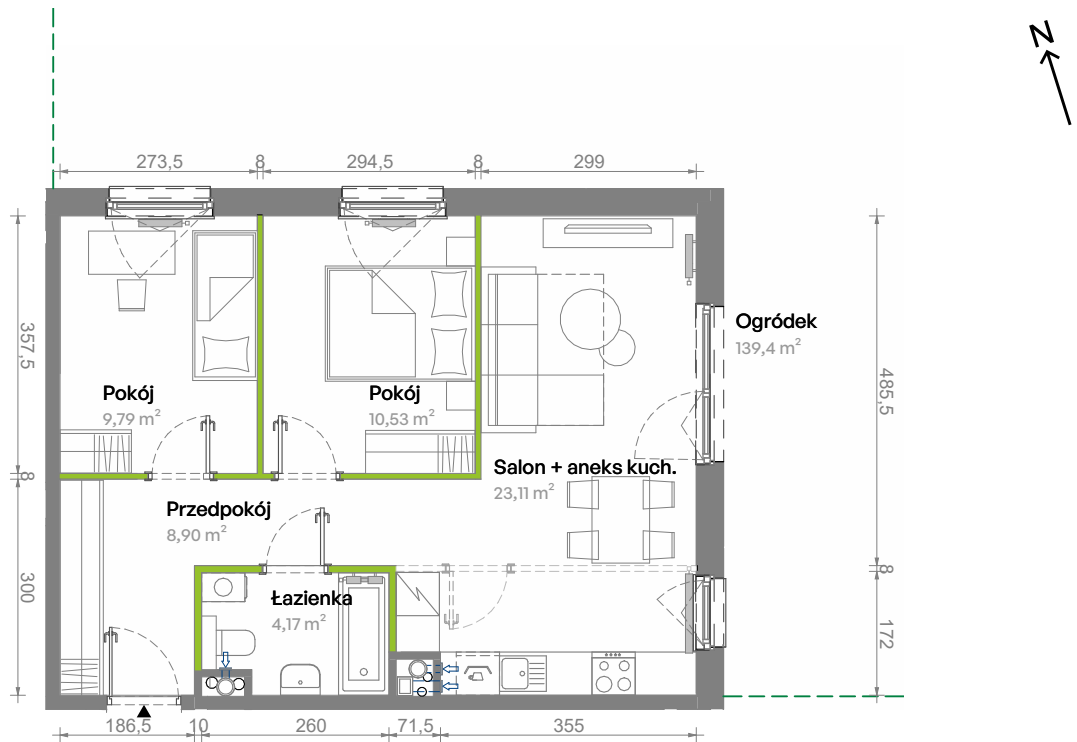

Południe Vita.

nr E2.00.07

Powierzchnia **56,50 m²**

Piętro **Parter**

Aranżacja mieszkania jest przykładowa.
Podano orientacyjne wymiary pomieszczeń.

Powierzchnia **użytkowa**

Przedpokój	8,90 m ²
Salon + aneks kuch.	23,11 m ²
Pokój	10,53 m ²
Pokój	9,79 m ²
Łazienka	4,17 m ²
Razem	56,50 m²
+ogródek	139,4 m ²

U nas nigdy nie płacisz za powierzchnię pod ścianami działowymi

Rzut kondygnacji **Parter**

Plan osiedla **Budynek E2**