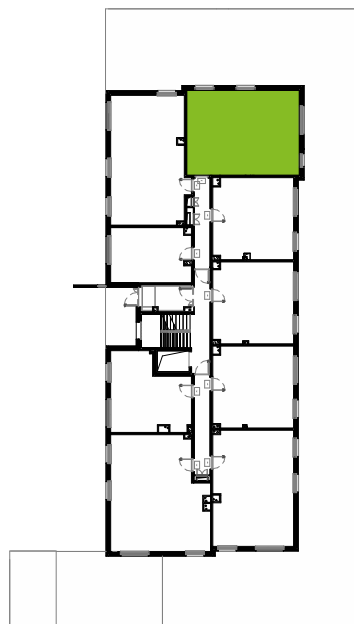

Południe Vita.

nr E2.00.07

Powierzchnia **56,50 m²**

Piętro **Parter**

Aranżacja mieszkania jest przykładowa.
Podano orientacyjne wymiary pomieszczeń.

Powierzchnia **użytkowa**

Przedpokój	8,90 m ²
Salon + aneks kuch.	23,11 m ²
Pokój	10,53 m ²
Pokój	9,79 m ²
Łazienka	4,17 m ²
Razem	56,50 m²
+ogródek	139,4 m ²

U nas nigdy nie płacisz za powierzchnię pod ścianami działowymi

Rzut kondygnacji **Parter**

Plan osiedla **Budynek E2**