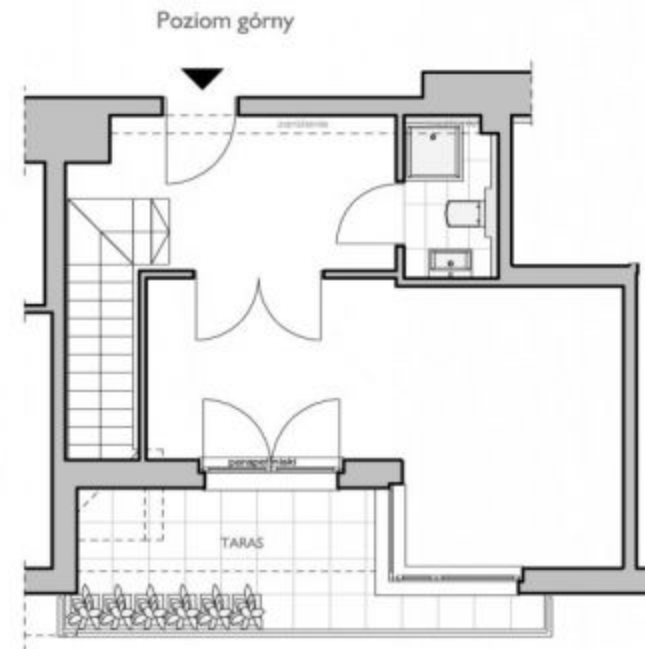

## Mieszkanie nr 4

Poziom górny  
Pu = 32,34 m<sup>2</sup>

Poziom dolny  
Pu = 47,13 m<sup>2</sup>

Razem  
Pu = 79,47 m<sup>2</sup>

Niski parter + parter

GDAŃSK WRZESZCZ  
tel. 58 785 12 12  
e-mail: cn.gdansk@hossa.gda.pl