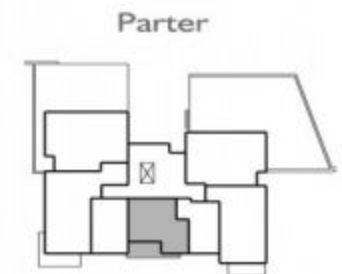

## Mieszkanie nr 4

Poziom górny  
Pu = 32,34 m<sup>2</sup>

Poziom dolny  
Pu = 47,13 m<sup>2</sup>

Razem  
Pu = 79,47 m<sup>2</sup>

Niski parter + parter

GDAŃSK WRZESZCZ  
tel. 58 785 12 12  
e-mail: cn.gdansk@hossa.gda.pl