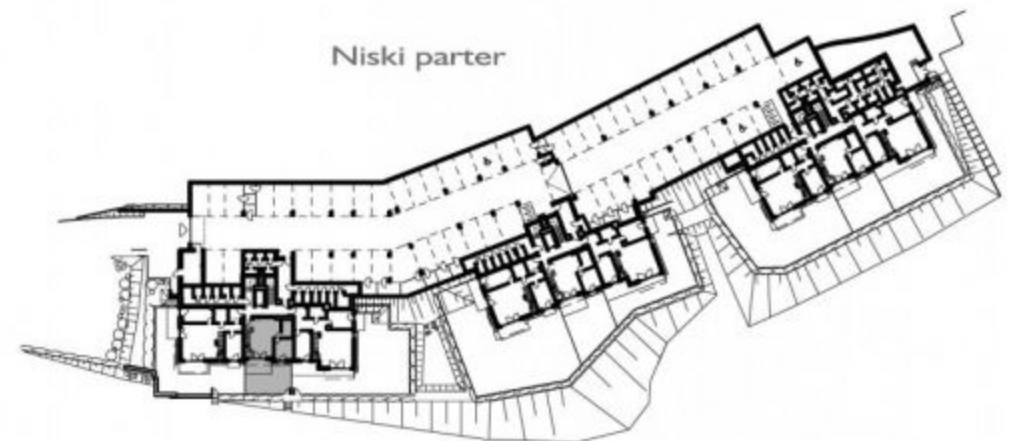

## Mieszkanie nr 4

Poziom górny  
Pu = 32,34 m<sup>2</sup>

Poziom dolny  
Pu = 47,13 m<sup>2</sup>

Razem  
Pu = 79,47 m<sup>2</sup>

Niski parter + parter

GDAŃSK WRZESZCZ  
tel. 58 785 12 12  
e-mail: cn.gdansk@hossa.gda.pl