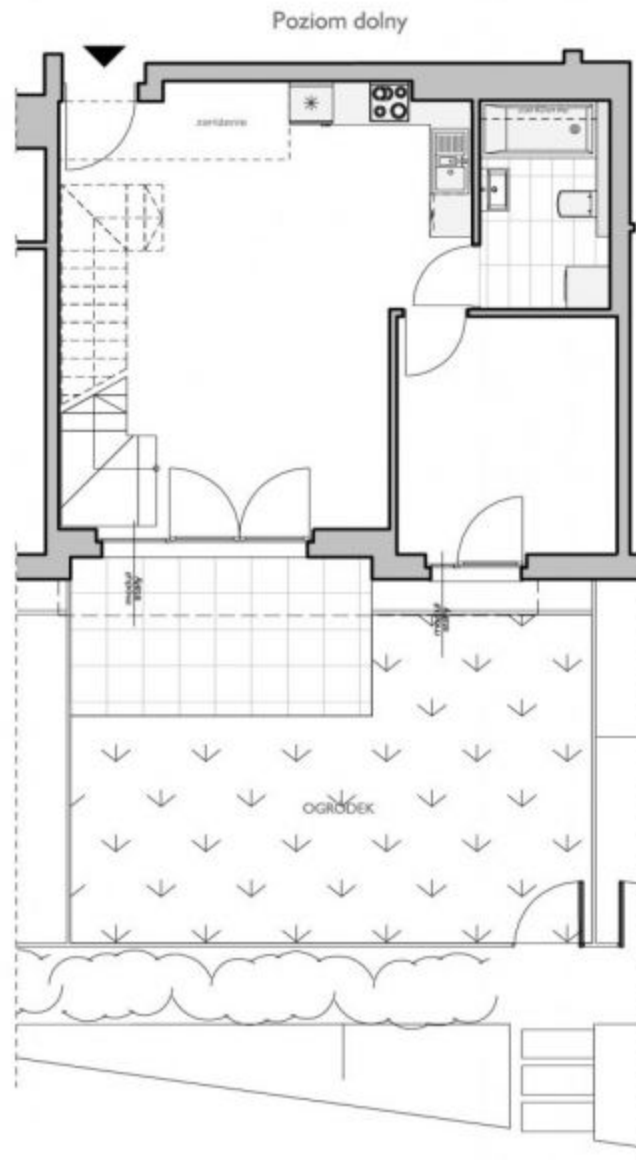

## Mieszkanie nr 4

Poziom górny  
Pu = 32,34 m<sup>2</sup>

Poziom dolny  
Pu = 47,13 m<sup>2</sup>

Razem  
Pu = 79,47 m<sup>2</sup>

Niski parter + parter

GDAŃSK WRZESZCZ  
tel. 58 785 12 12  
e-mail: cn.gdansk@hossa.gda.pl