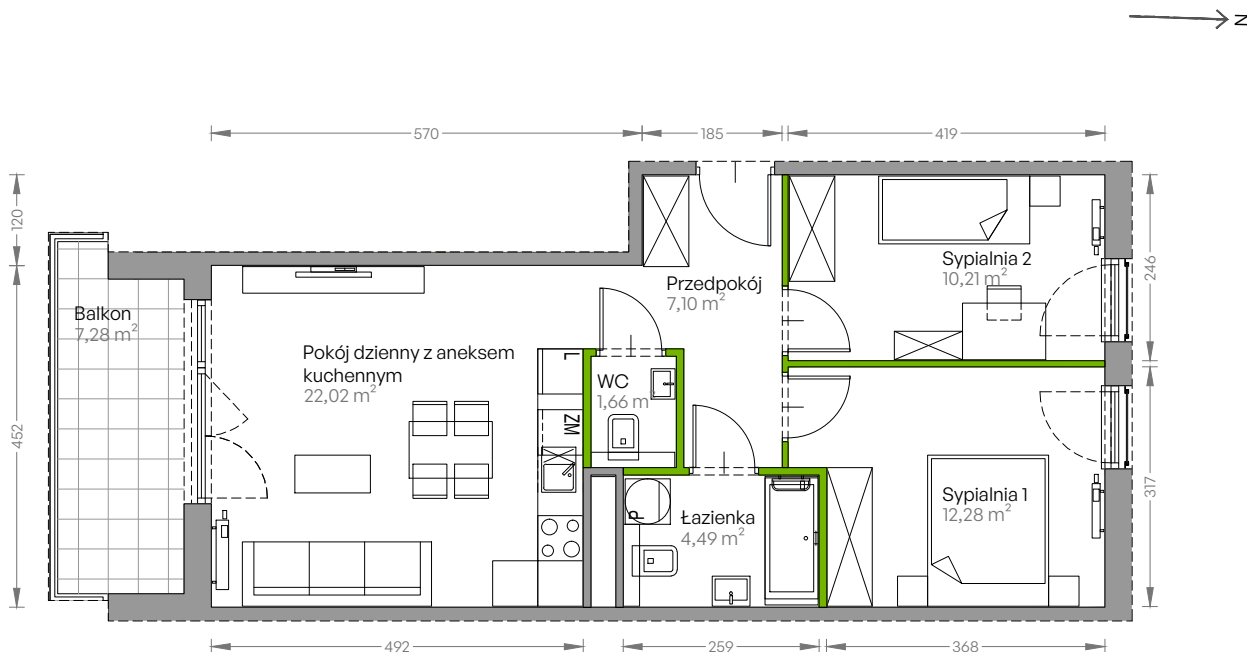

Centralna Vita

nr E.244

Powierzchnia **57,76 m²**

Piętro 5

Aranżacja mieszkania jest przykładowa

Powierzchnia użytkowa

przedpokój	7,10 m ²
pokój dzienny z aneksem kuchennym	22,02 m ²
sypialnia 1	12,28 m ²
sypialnia 2	10,21 m ²
łazienka	4,49 m ²
wc	1,66 m ²
Razem	57,76 m²
+ balkon	7,28 m ²

Rzut kondygnacji Piętro 5

Plan osiedla Budynek E

U nas nigdy nie płacisz za powierzchnię pod ścianami działowymi!

Powierzchnia użytkowa wg PN-ISO 9836:1997

DEVELIA

Biuro sprzedaży
ul. Grzegorzeczka 77

Tel.: 12 350 57 27
krakow@develia.pl