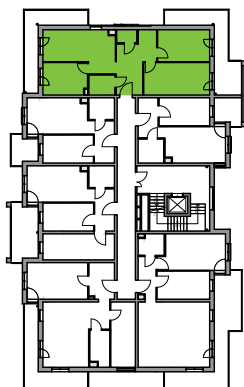

Ujeścisko Vita.

nr C/4.5

Powierzchnia **82,62m²**

Piętro **3**

Aranżacja mieszkania jest przykładowa

Powierzchnia **użytkowa**

salon z aneksem kuchennym	20,17 m ²
pokój 1	10,96 m ²
pokój 2	12,83 m ²
pokój 3	16,49 m ²
łazienka	4,09 m ²
wc	2,04 m ²
przedpokój	14,52 m ²
pow. pod ściankami nadającymi się do demontażu	1,52 m ²
Razem	82,62 m²
+ balkon 1	14,97 m ²
+ balkon 2	18,65 m ²

 ścianki nadające się do demontażu

Rzut kondygnacji **Piętro 3**

Plan osiedla **Budynek C**