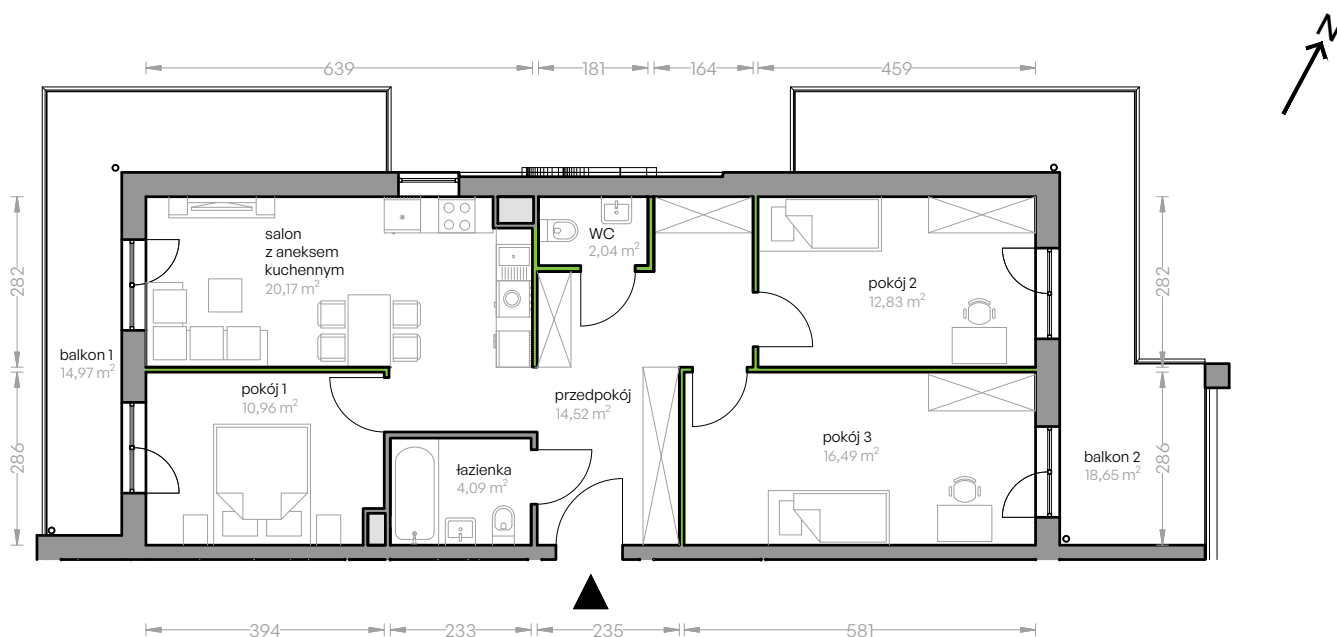

Ujeścisko Vita.

nr C/4.5

Powierzchnia **82,62m²**

Piętro **3**

Aranżacja mieszkania jest przykładowa

Powierzchnia **użytkowa**

salon z aneksem kuchennym	20,17 m ²
pokój 1	10,96 m ²
pokój 2	12,83 m ²
pokój 3	16,49 m ²
łazienka	4,09 m ²
wc	2,04 m ²
przedpokój	14,52 m ²
pow. pod ściankami nadającymi się do demontażu	1,52 m ²
Razem	82,62 m²
+ balkon 1	14,97 m ²
+ balkon 2	18,65 m ²

 ścianki nadające się do demontażu

Rzut kondygnacji **Piętro 3**

Plan osiedla **Budynek C**